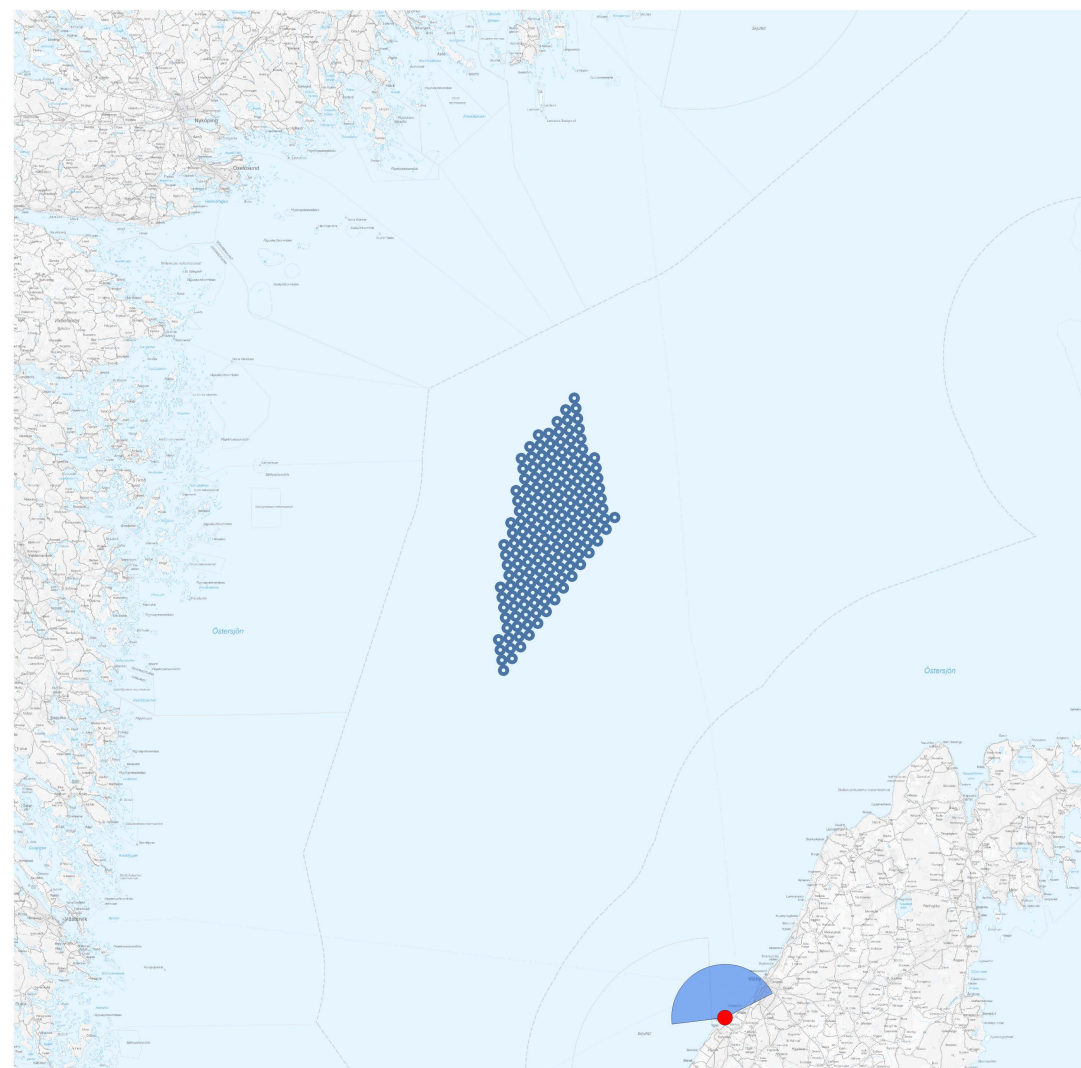

## FOTOPUNKT 1, HÖGKLINTS UTSIKTSPLATS

Fotopunkt (SWEREF99 TM) Ost 691281 m  
Nord 6388685 m  
Fotoriktning 343°  
Fotots synfält 160° x 40°  
Tid för fotografering 2022-10-19 06:55

Avstånd till närmsta vindkraftverk 57 km  
Fotomontaget bör betraktas från dubbla avståndet av bildens höjd för att motsvara verkligheten