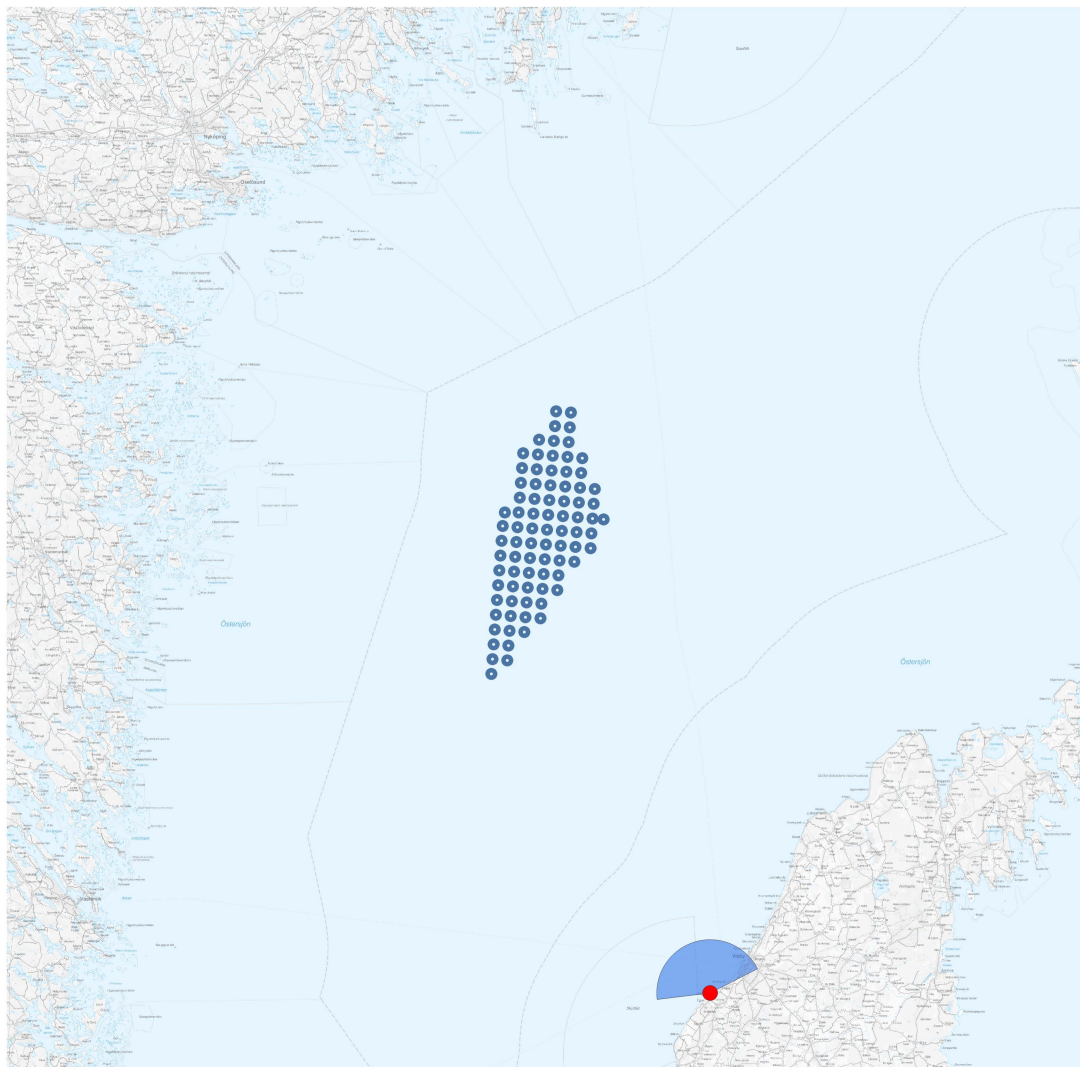

FOTOPUNKT 1, HÖGKLINTS UTSIKTSPLATS

Fotopunkt (SWEREF99 TM)	Ost 691281 m Nord 6388685 m
Fotoriktning	343°
Fotots synfält	160° x 40°
Tid för fotografering	2022-10-19 06:55
Avstånd till närmsta vindkraftverk	56 km

Fotomontaget bör betraktas från dubbla avståndet av bildens höjd för att motsvara verkligheten