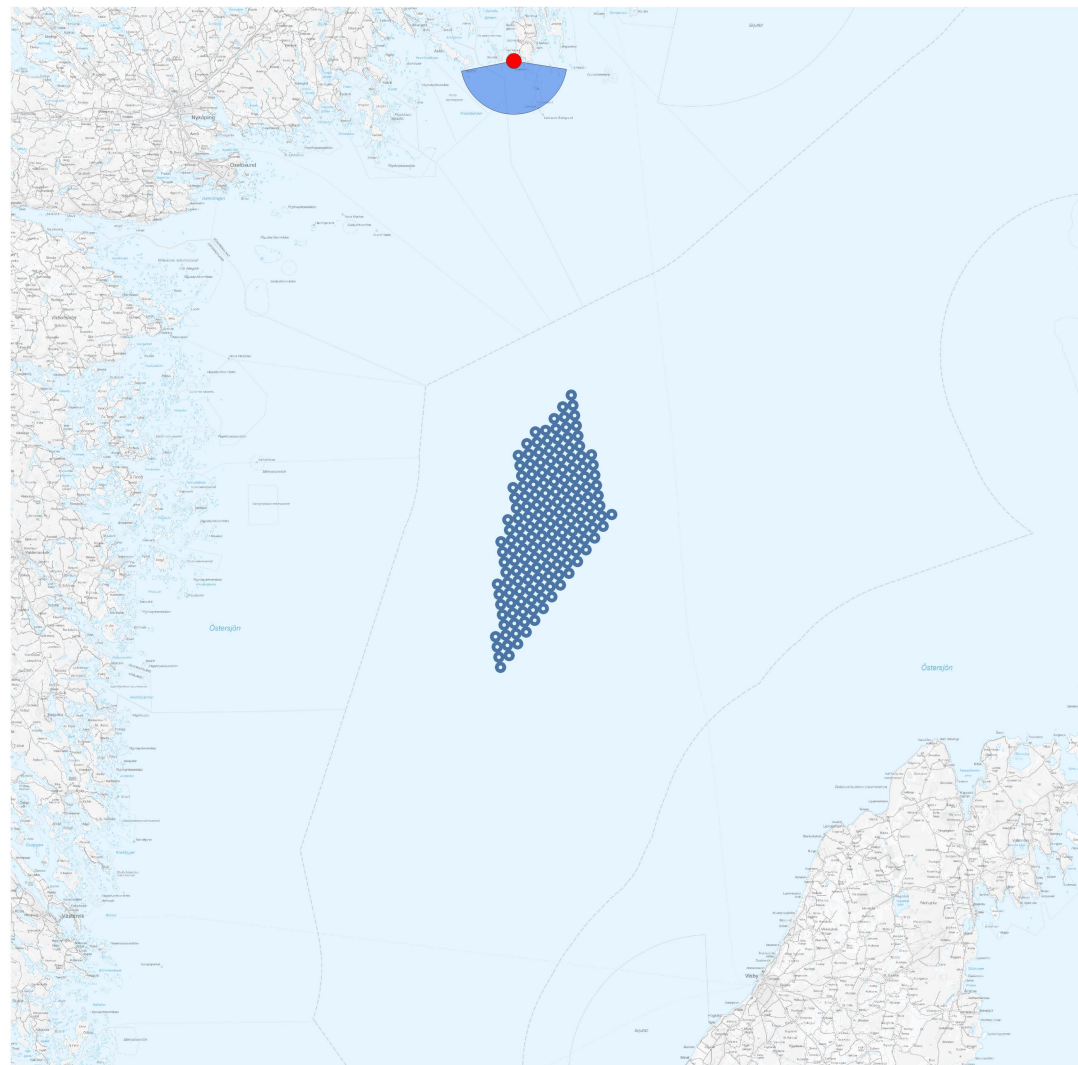

## FOTOPUNKT 2, ÖRENS NATURRESERVAT

Fotopunkt (SWEREF99 TM) Ost 662365 m  
Nord 6521108 m  
Fotoriktning 179°  
Fotots synfält 160° x 40°  
Tid för fotografering 2022-10-20 10:24

Avstånd till närmsta vindkraftverk 47 km  
Fotomontaget bör betraktas från dubbla avståndet av bildens höjd för att motsvara verkligheten