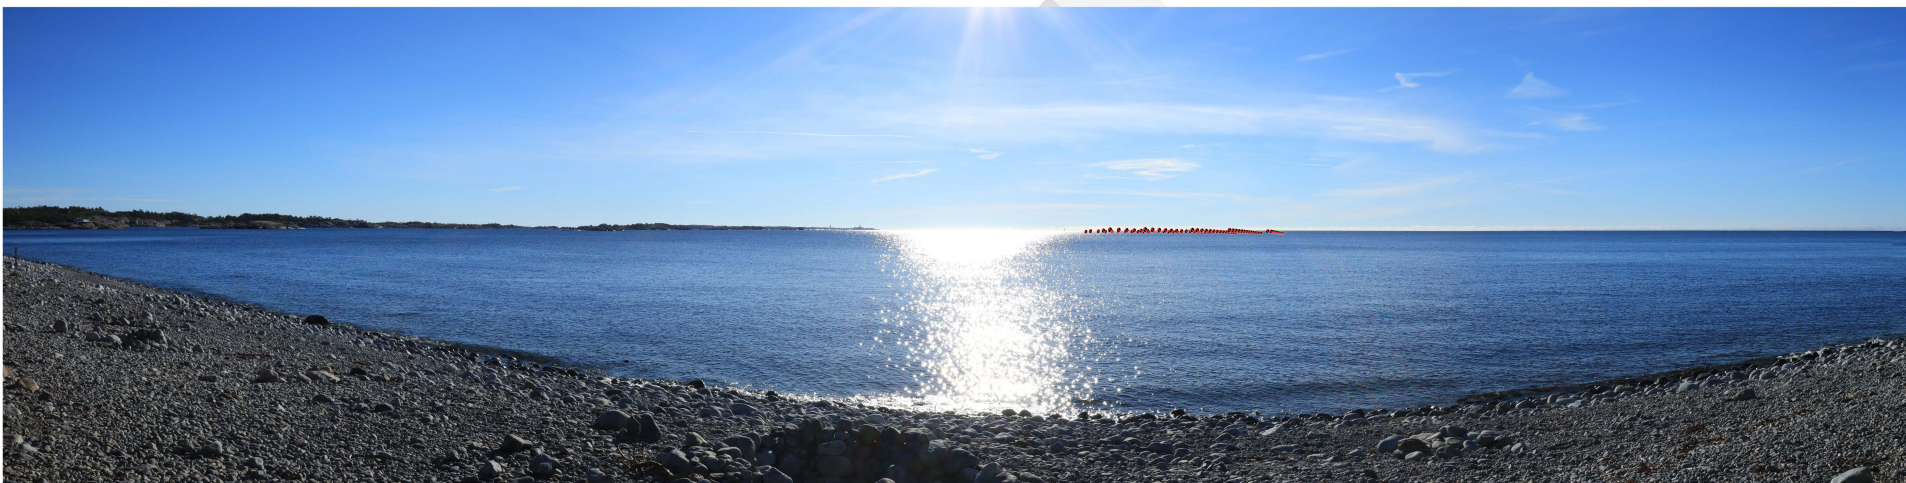

FOTOPUNKT 2, ÖRENS NATURRESERVAT

Fotopunkt (SWEREF99 TM)	Ost 662365 m Nord 6521108 m
Fotoriktning	179°
Fotots synfält	160° x 40°
Tid för fotografering	2022-10-20 10:24
Avstånd till närmsta vindkraftverk	48 km

Fotomontaget bör betraktas från dubbla avståndet av bildens höjd för att motsvara verkligheten