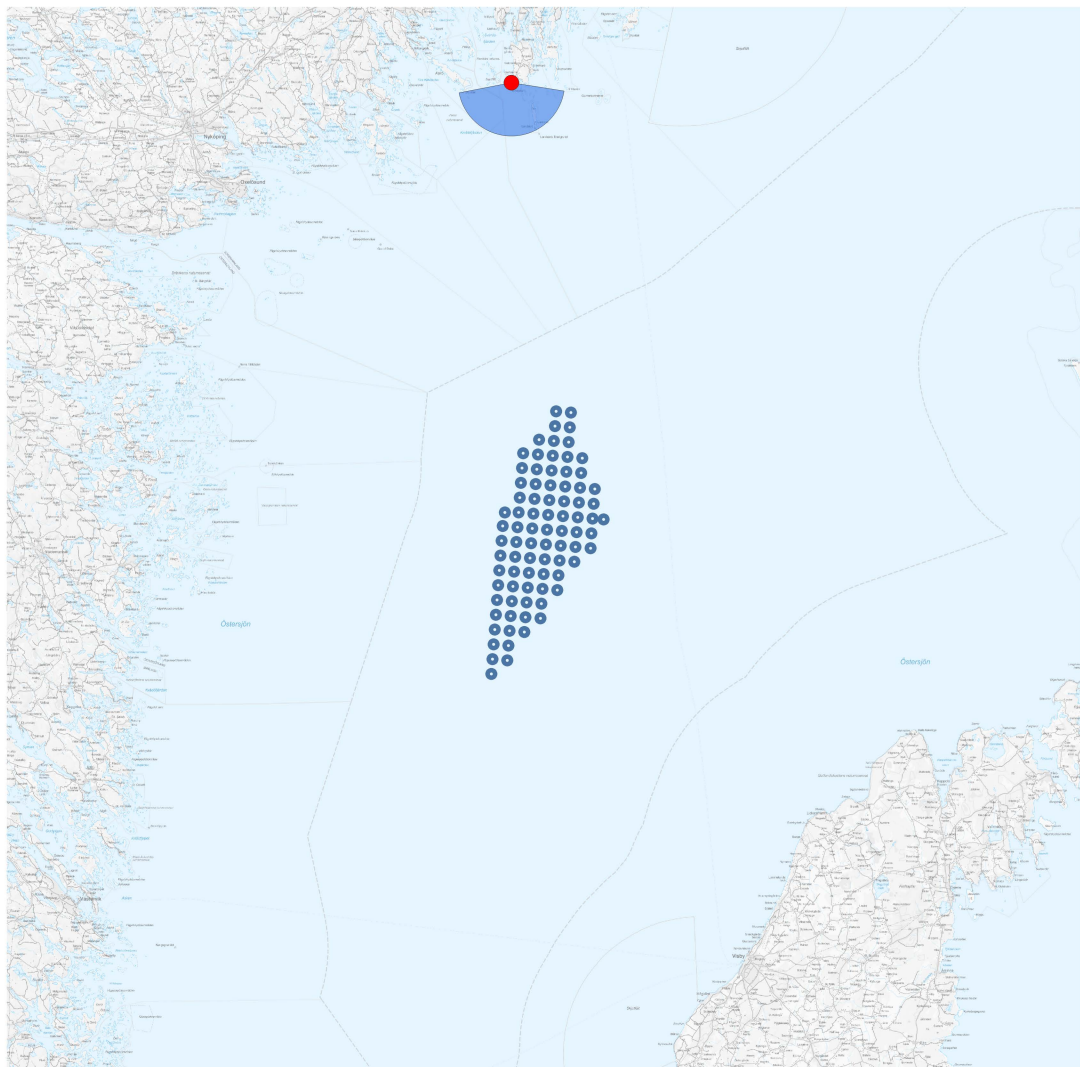

FOTOPUNKT 2, ÖRENS NATURRESERVAT

Fotopunkt (SWEREF99 TM)	Ost 662365 m Nord 6521108 m
Fotoriktning	179°
Fotots synfält	160° x 40°
Tid för fotografering	2022-10-20 10:24
Avstånd till närmsta vindkraftverk	48 km