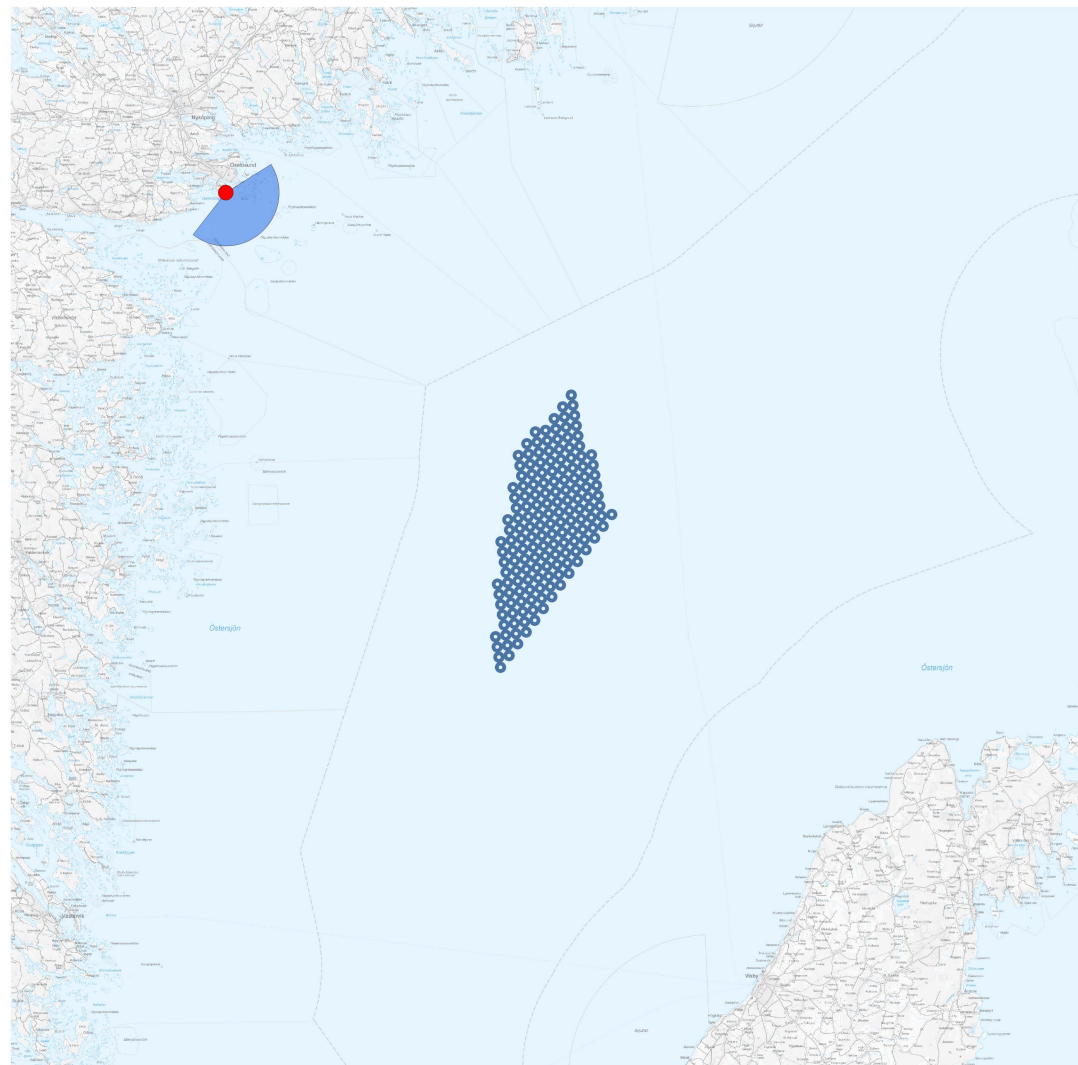

## FOTOPUNKT 3, FEMÖREHUVUD

Fotopunkt (SWEREF99 TM) Ost 622353 m  
Nord 6502825 m  
Fotoriktning 138°  
Fotots synfält 160° x 40°  
Tid för fotografering 2022-10-20 13:16

Avstånd till närmsta vindkraftverk 54 km  
Fotomontaget bör betraktas från dubbla avståndet av bildens höjd för att motsvara verkligheten