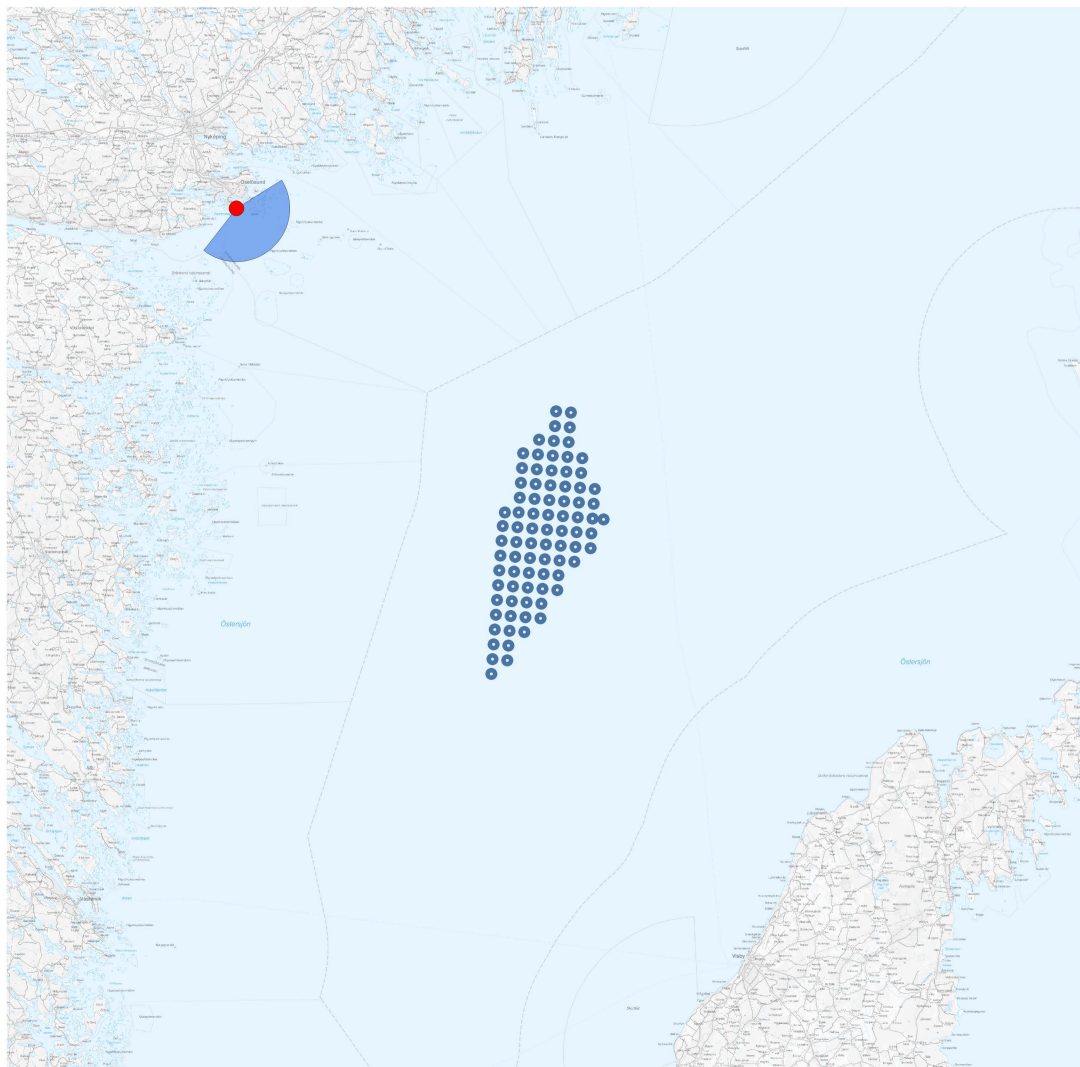

FOTOPUNKT 3, FEMÖREHUVUD

Fotopunkt (SWEREF99 TM) Ost 622353 m
 Nord 6502825 m
Fotoriktning 138°
Fotots synfält 160° x 40°
Tid för fotografering 2022-10-20 13:16

Avstånd till närmsta vindkraftverk 55 km
Fotomontaget bör betraktas från dubbla avståndet av bildens höjd för att motsvara verkligheten