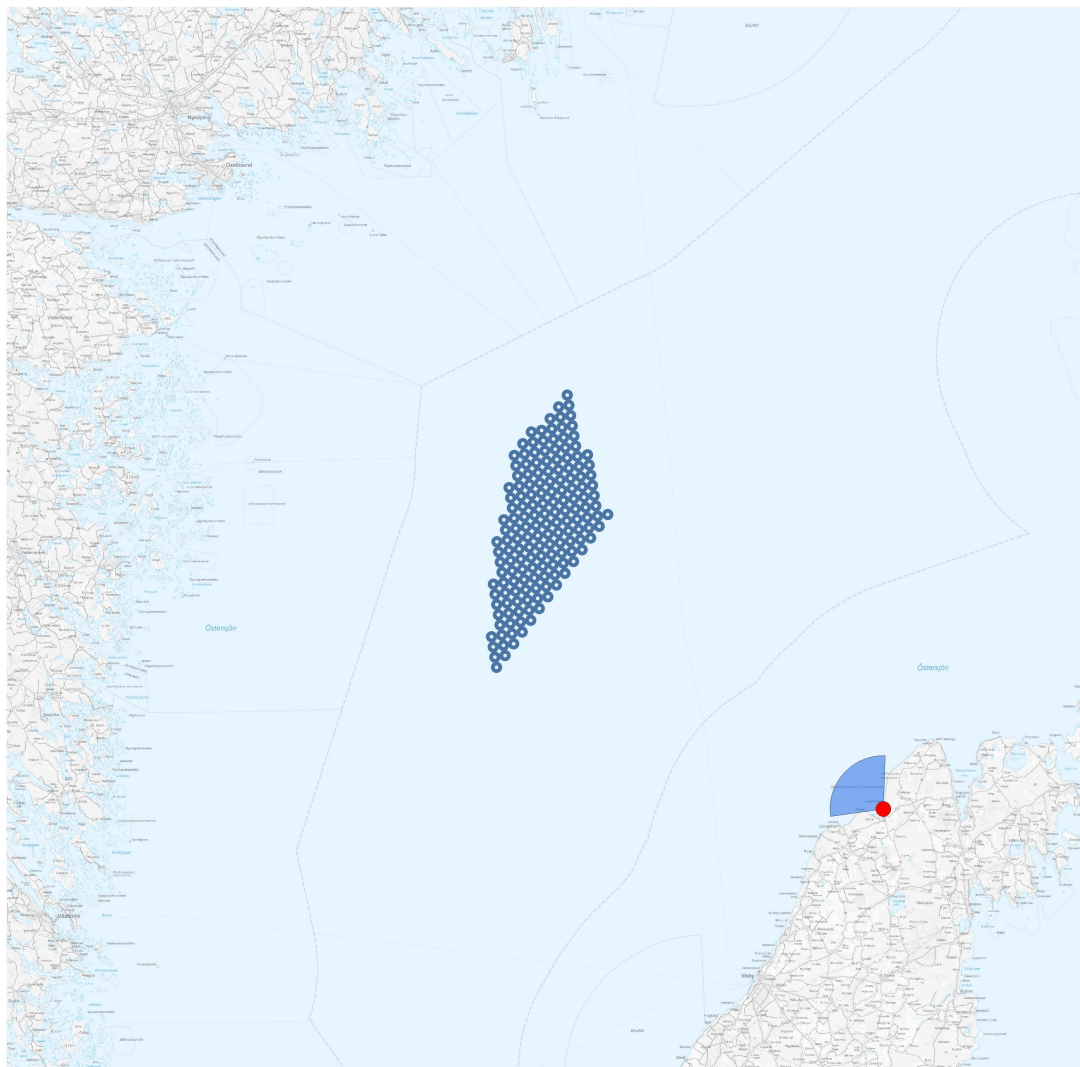

# FOTOPUNKT 4, IREVIK

Fotopunkt (SWEREF99 TM)    Ost 714252 m  
   Nord 6417238 m  
Fotoriktning                    312°  
Fotots synfält                  100° x 25°  
Tid för fotografering        2023-08-29 11:00

Avstånd till närmsta vindkraftverk    55 km  
**Fotomontaget bör betraktas från dubbla avståndet av bildens höjd för att motsvara verkligheten**