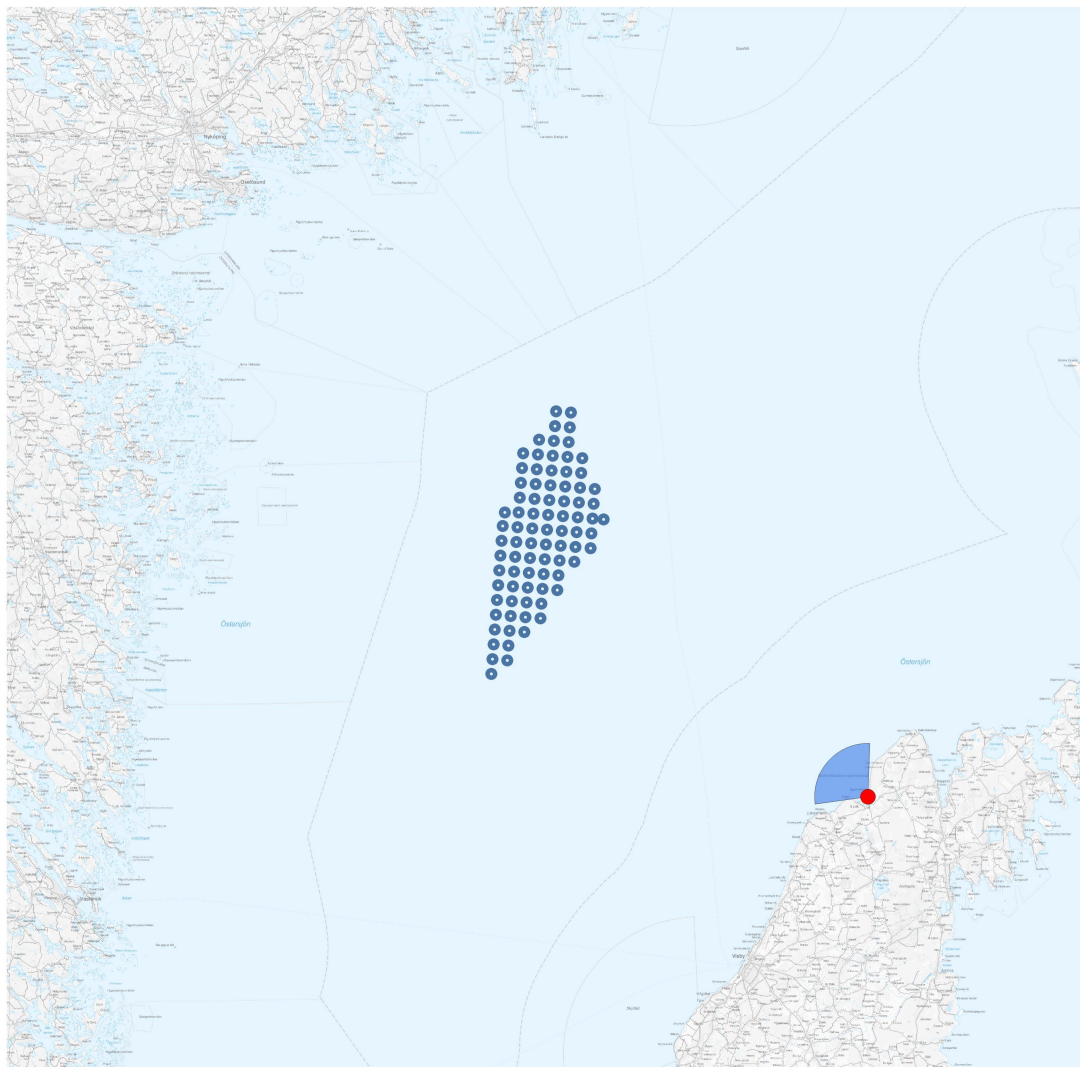

FOTOPUNKT 4, IREVIK

Fotopunkt (SWEREF99 TM)	Ost 714252 m Nord 6417238 m
Fotoriktning	312°
Fotots synfält	100° x 25°
Tid för fotografering	2023-08-29 11:00
Avstånd till närmsta vindkraftverk	54 km

Fotomontaget bör betraktas från dubbla avståndet av bildens höjd för att motsvara verkligheten