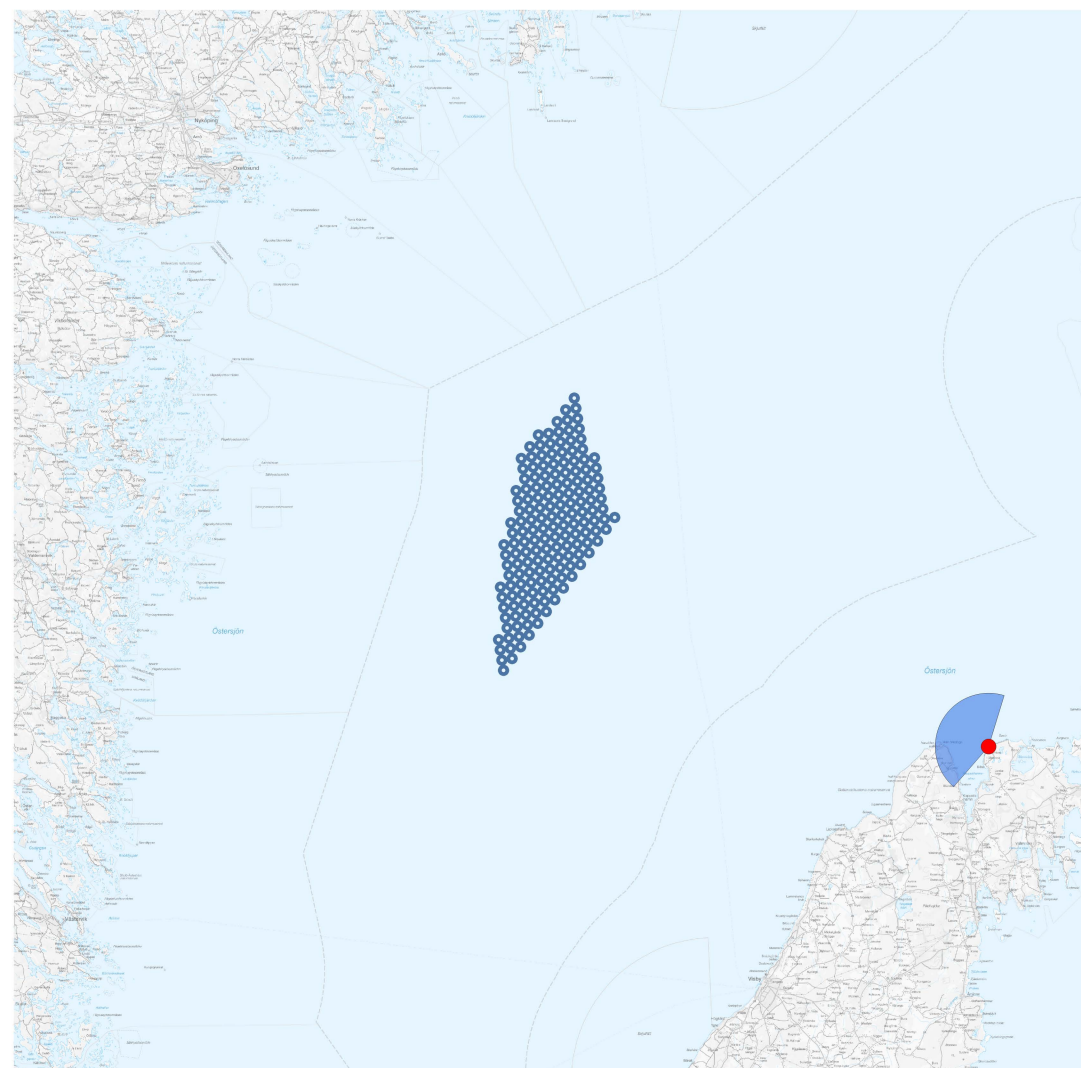

FOTOPUNKT 5, AJNESRIV

Fotopunkt (SWEREF99 TM) Ost 727900 m
Nord 6426329 m
Fotoriktning 299°
Fotots synfält 156° x 39°
Tid för fotografering 2022-10-19 14:06

Avstånd till närmsta vindkraftverk 61 km
Fotomontaget bör betraktas från dubbla avståndet av bildens höjd för att motsvara verkligheten