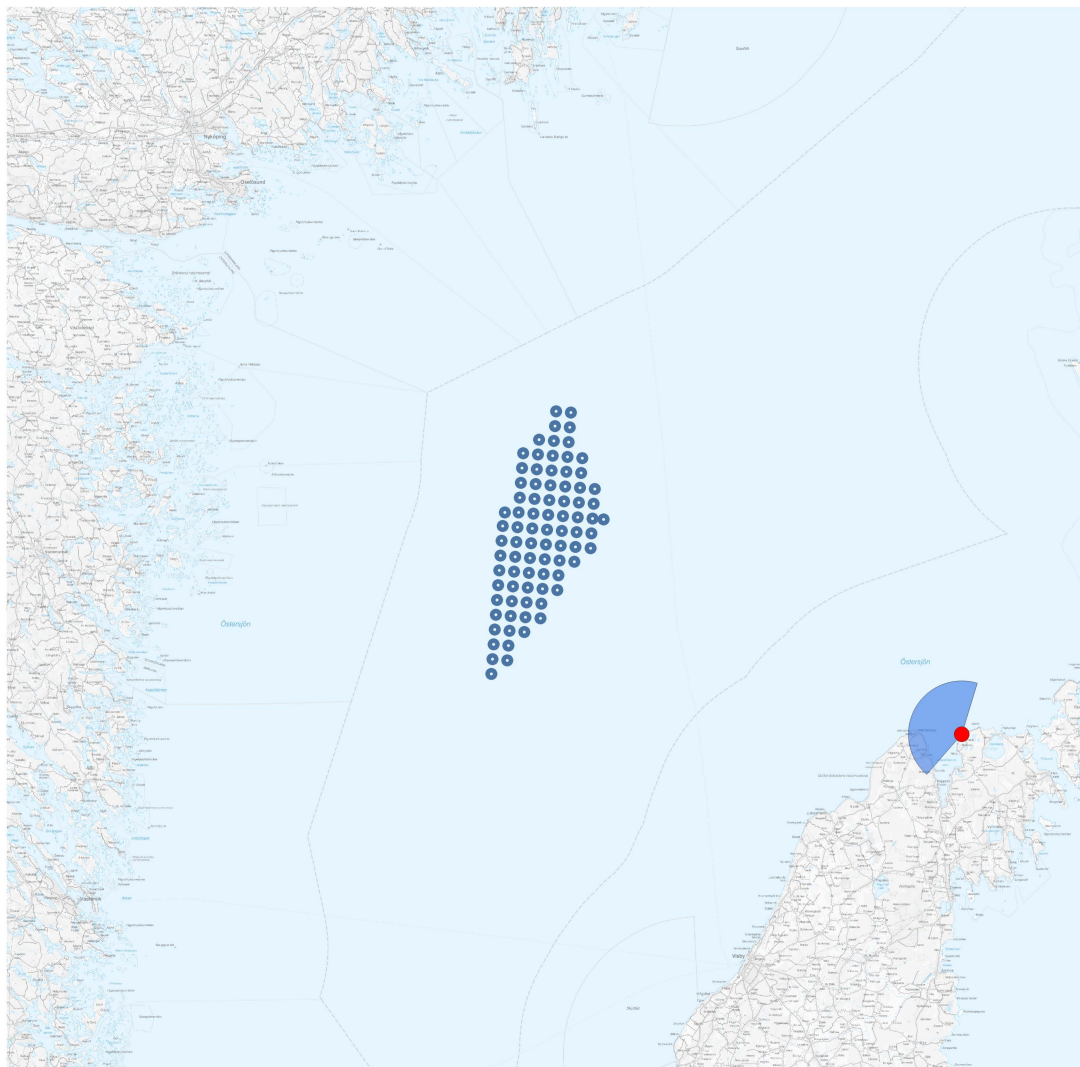

# FOTOPUNKT 5, AJNESRIV

Fotopunkt (SWEREF99 TM)	Ost 727900 m
	Nord 6426329 m
Fotoriktning	299°
Fotots synfält	156° x 39°
Tid för fotografering	2022-10-19 14:06
Avstånd till närmsta vindkraftverk	60 km

**Fotomontaget bör betraktas från dubbla avståndet av bildens höjd för att motsvara verkligheten**