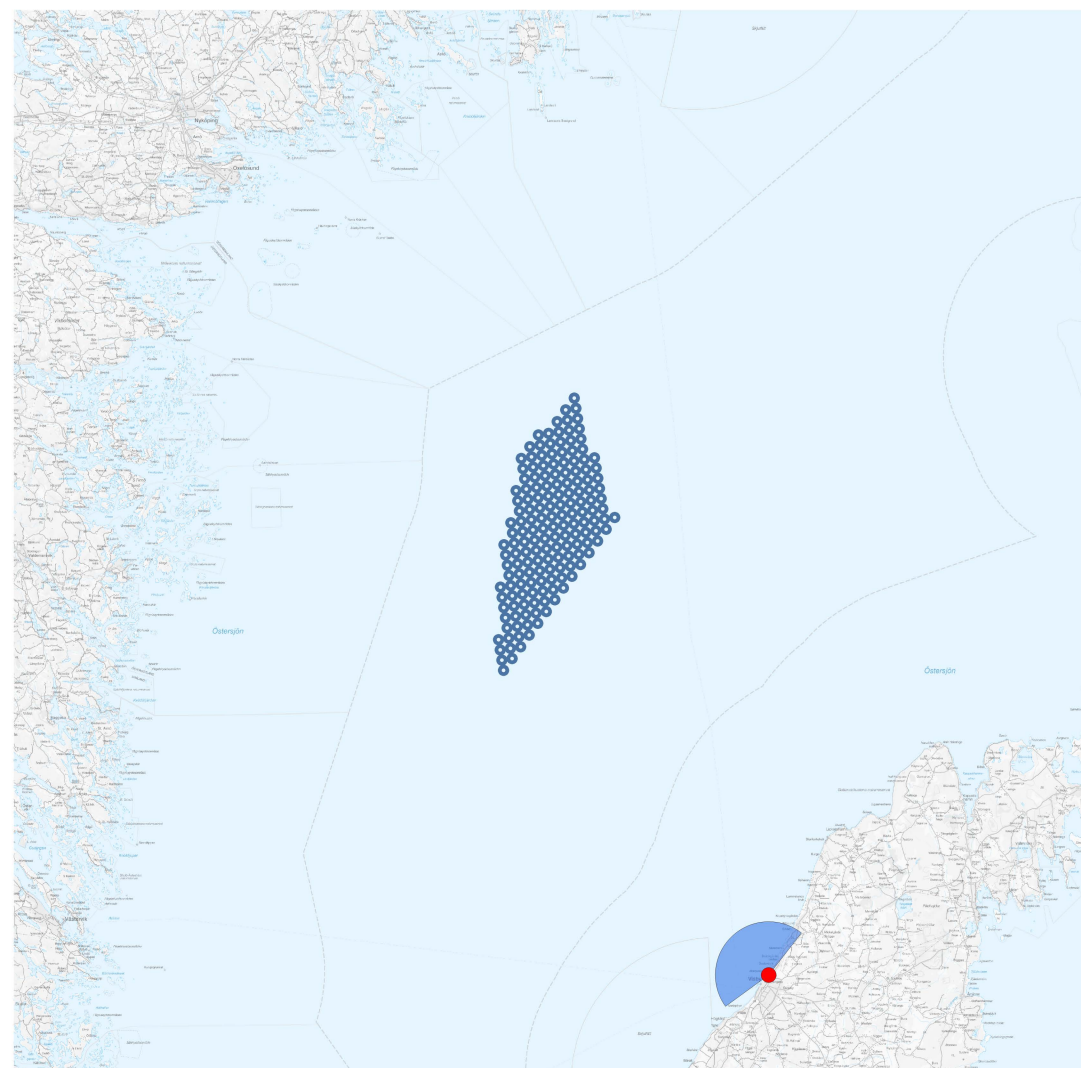

FOTOPUNKT 6, GALGBERGET

Fotopunkt (SWEREF99 TM) Ost 697350 m
Nord 6394605 m
Fotoriktning 316°
Fotots synfält 164° x 41°
Tid för fotografering 2022-10-19 15:41

Avstånd till närmsta vindkraftverk 56 km
Fotomontaget bör betraktas från dubbla avståndet av bildens höjd för att motsvara verkligheten