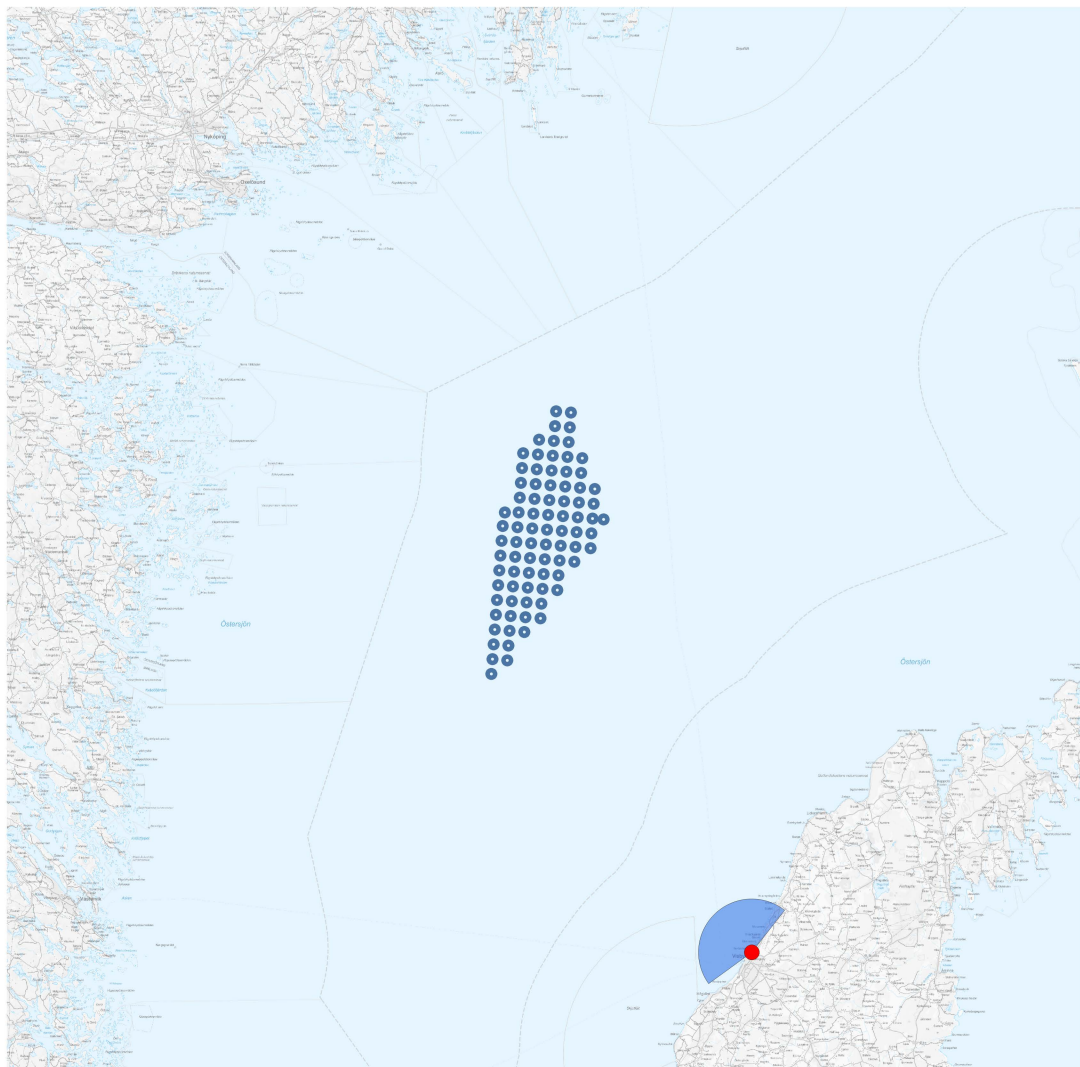

# FOTOPUNKT 6, GALGBERGET

Fotopunkt (SWEREF99 TM)    Ost 697350 m  
   Nord 6394605 m  
Fotoriktning                    316°  
Fotots synfält                 164° x 41°  
Tid för fotografering        2022-10-19 15:41

Avstånd till närmsta vindkraftverk    55 km  
**Fotomontaget bör betraktas från dubbla avståndet av bildens höjd för att motsvara verkligheten**