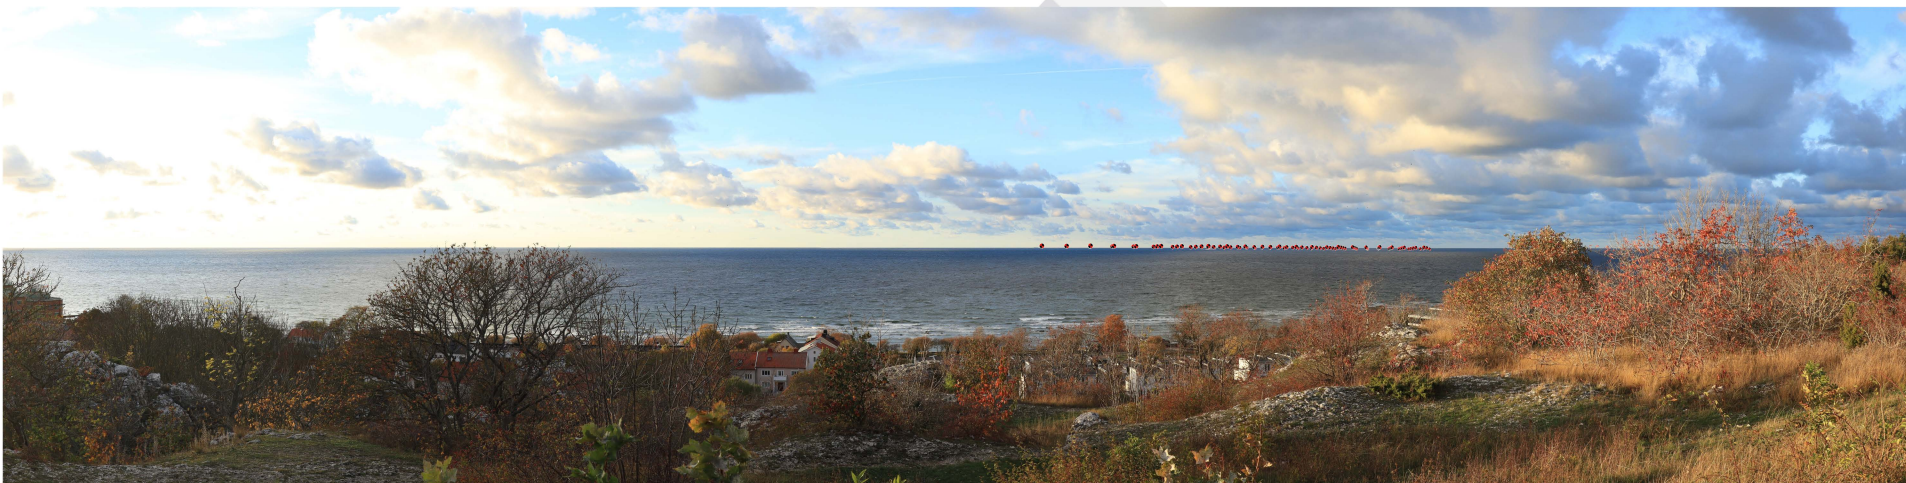

# FOTOPUNKT 6, GALGBERGET

Fotopunkt (SWEREF99 TM)    Ost 697350 m  
   Nord 6394605 m  
Fotoriktning                    316°  
Fotots synfält                 164° x 41°  
Tid för fotografering        2022-10-19 15:41

Avstånd till närmsta vindkraftverk    55 km  
**Fotomontaget bör betraktas från dubbla avståndet av bildens höjd för att motsvara verkligheten**