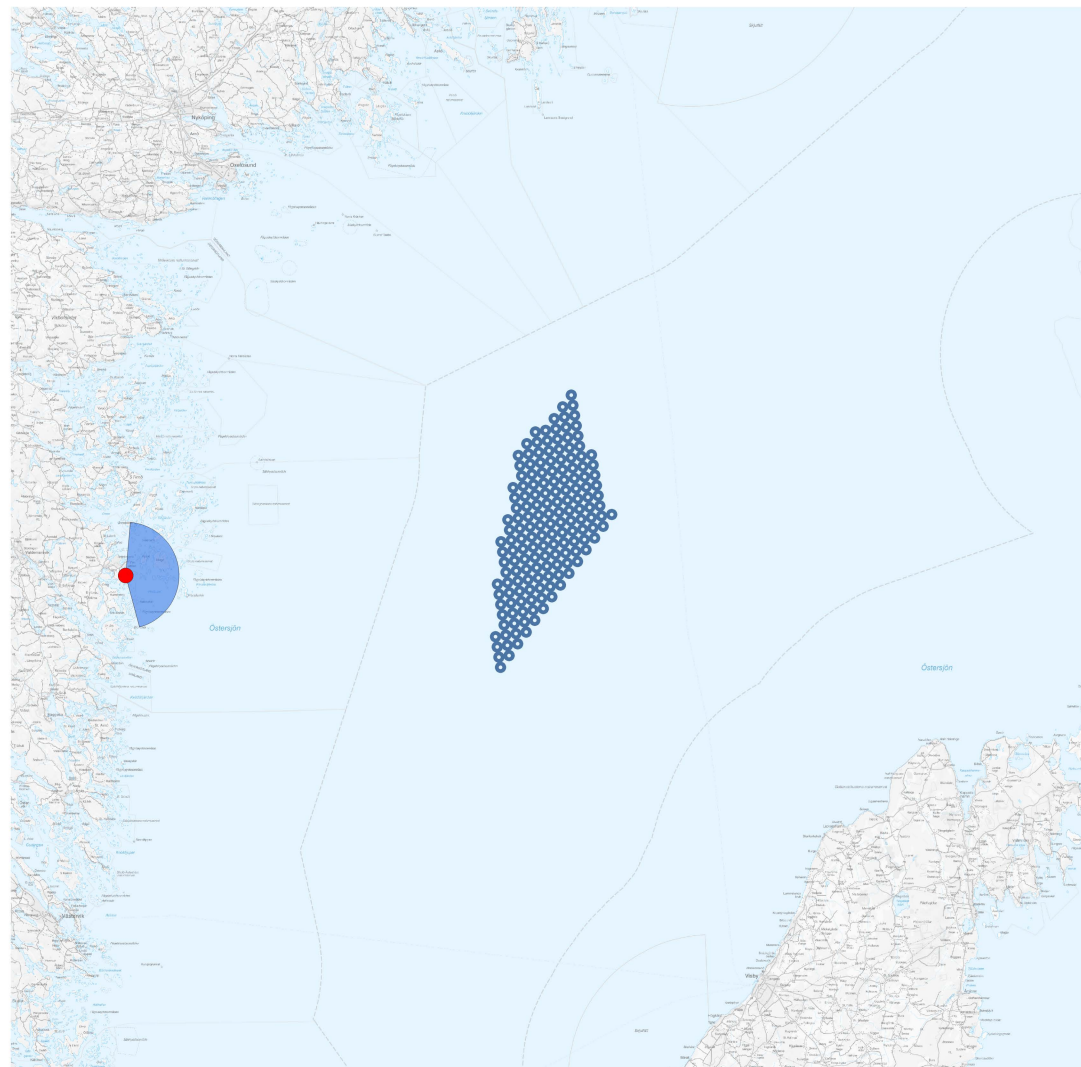

FOTOPUNKT 7, EKÖNS UTSIKTSTORN

Fotopunkt (SWEREF99 TM) Ost 608446 m
Nord 6449659 m
Fotoriktning 85°
Fotots synfält 160° x 40°
Tid för fotografering 2022-10-21 07:37

Avstånd till närmsta vindkraftverk 52 km
Fotomontaget bör betraktas från dubbla avståndet av bildens höjd för att motsvara verkligheten