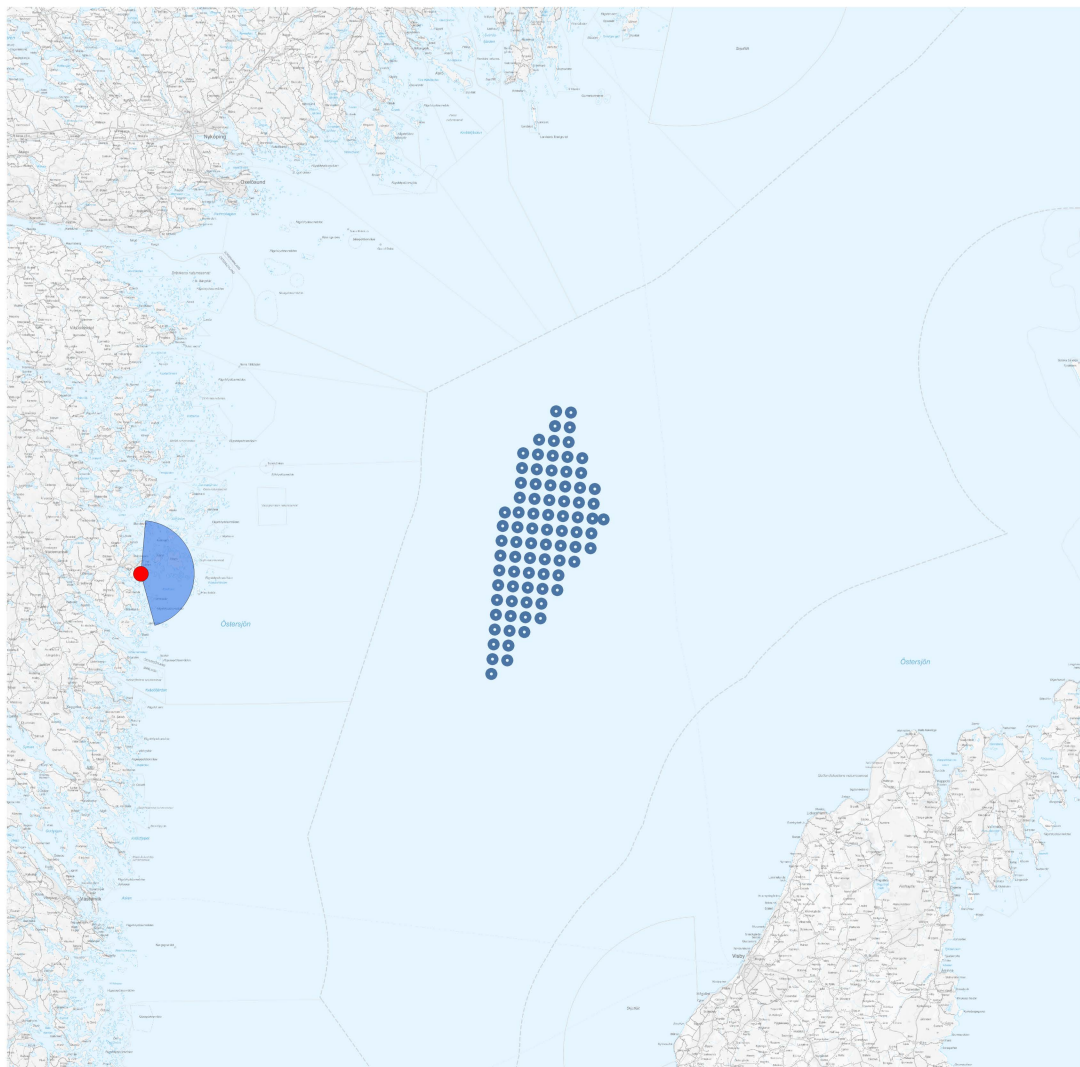

FOTOPUNKT 7, EKÖNS UTSIKTSTORN

Fotopunkt (SWEREF99 TM)	Ost 608446 m
	Nord 6449659 m
Fotoriktning	85°
Fotots synfält	160° x 40°
Tid för fotografering	2022-10-21 07:37
Avstånd till närmsta vindkraftverk	52 km