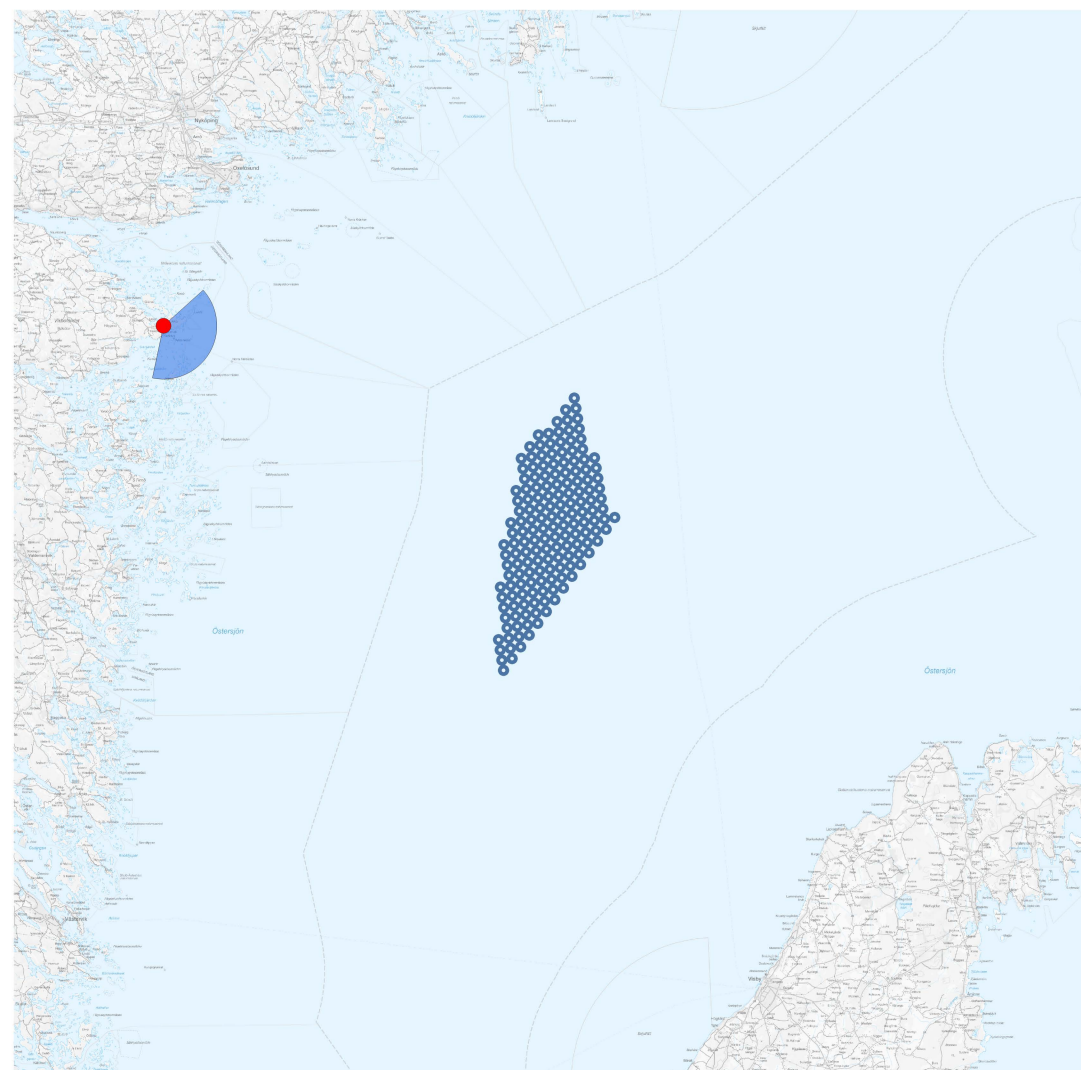

FOTOPUNKT 8, ARKÖSUND HAMN

Fotopunkt (SWEREF99 TM) Ost 613284 m
Nord 6484754 m
Fotoriktning 120°
Fotots synfält 144° x 40°
Tid för fotografering 2022-10-20 15:12

Avstånd till närmsta vindkraftverk 53 km
Fotomontaget bör betraktas från dubbla avståndet av bildens höjd för att motsvara verkligheten