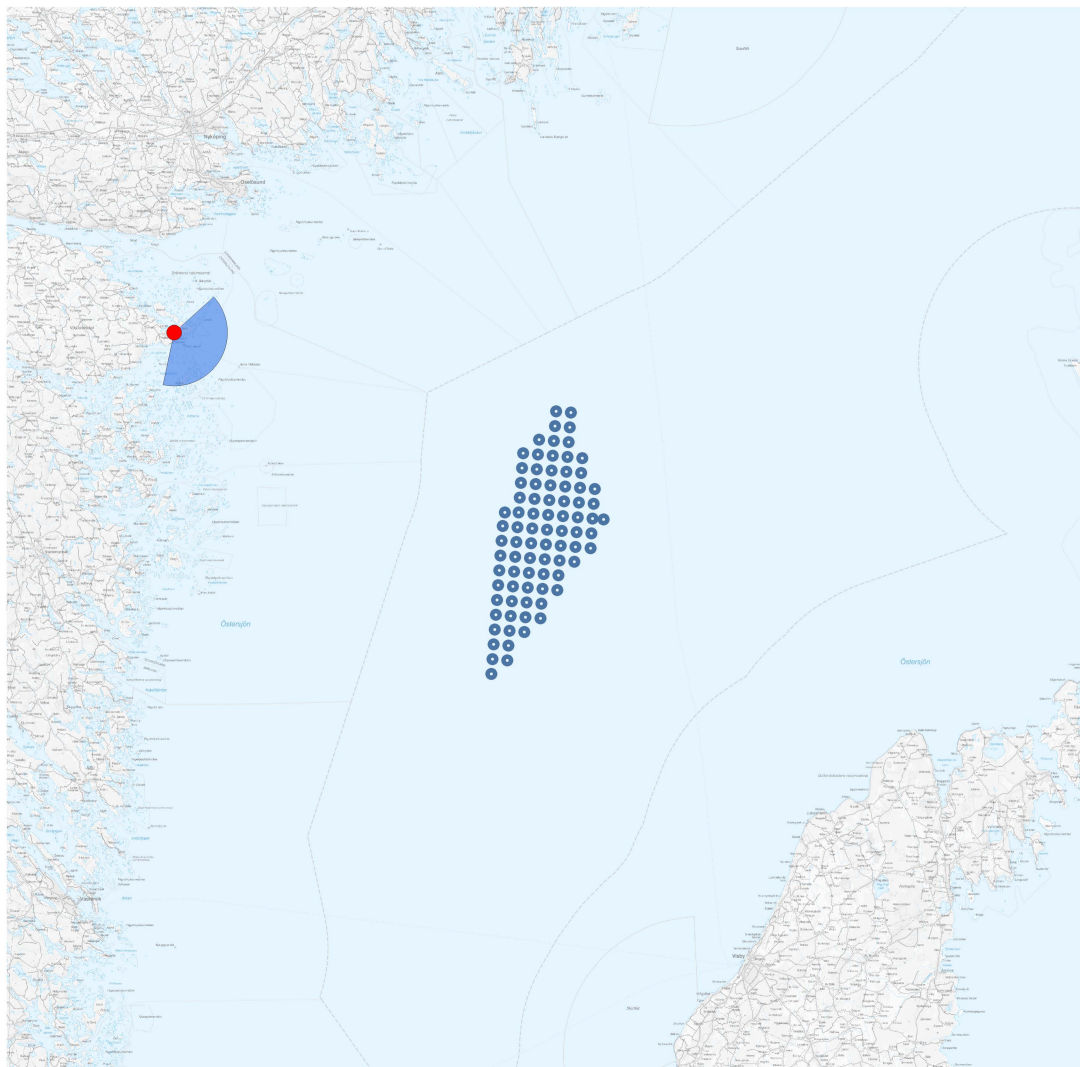

FOTOPUNKT 8, ARKÖSUND HAMN

| | |
|------------------------------------|------------------|
| Fotopunkt (SWEREF99 TM) | Ost 613284 m |
| | Nord 6484754 m |
| Fotoriktning | 120° |
| Fotots synfält | 144° x 40° |
| Tid för fotografering | 2022-10-20 15:12 |
| Avstånd till närmsta vindkraftverk | 54 km |