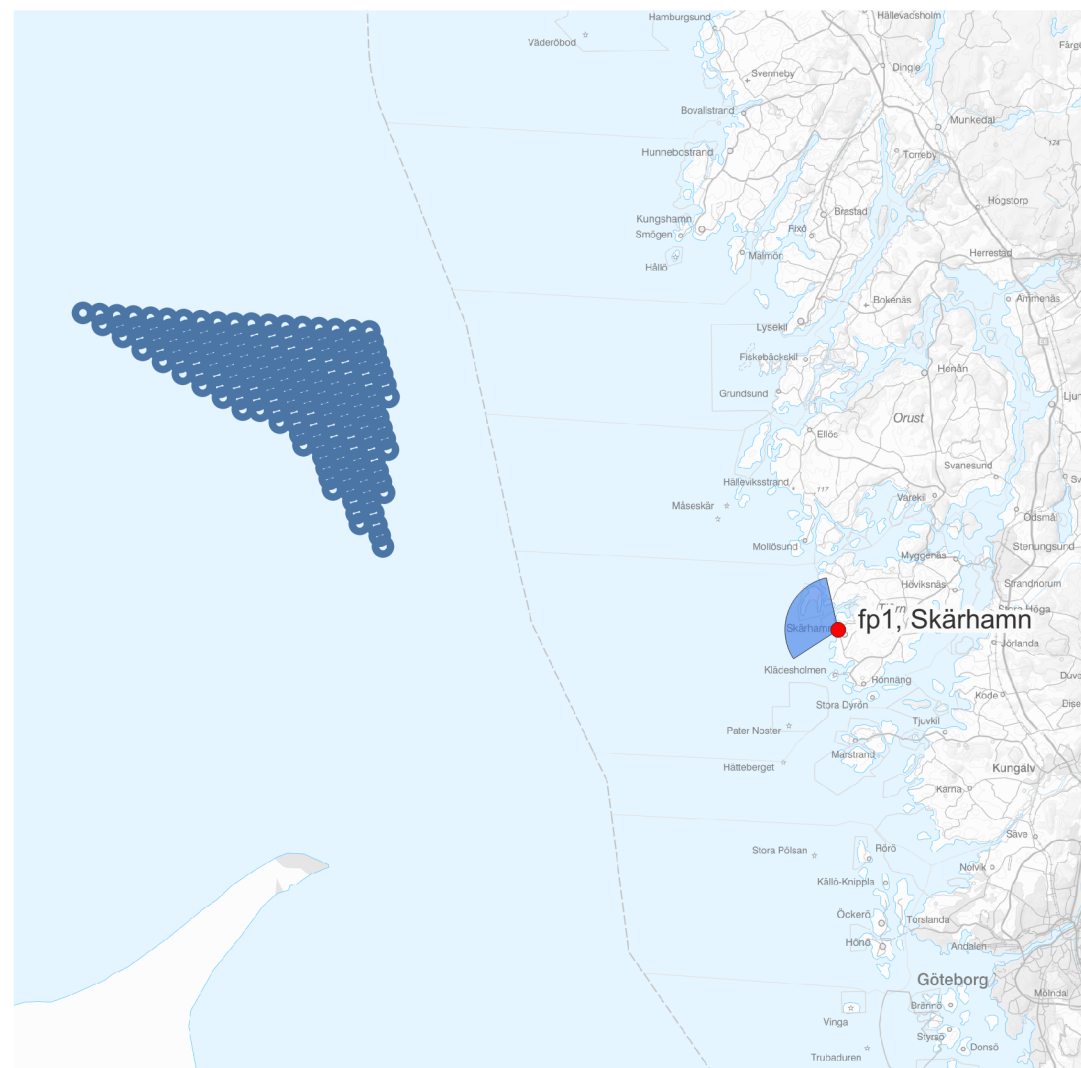

FOTOPUNKT 1, SKÄRHAMN

Fotopunkt (SWEREF99 TM) Ost 295739 m
Nord 6432908 m
Fotoriktning 292°
Fotots synfält 148° x 37°
Tid för fotografering 2022-09-01 16:31

Avstånd till närmsta vindkraftverk 49 km
Fotomontaget bör betraktas från dubbla avståndet av bildens höjd för att motsvara verkligheten