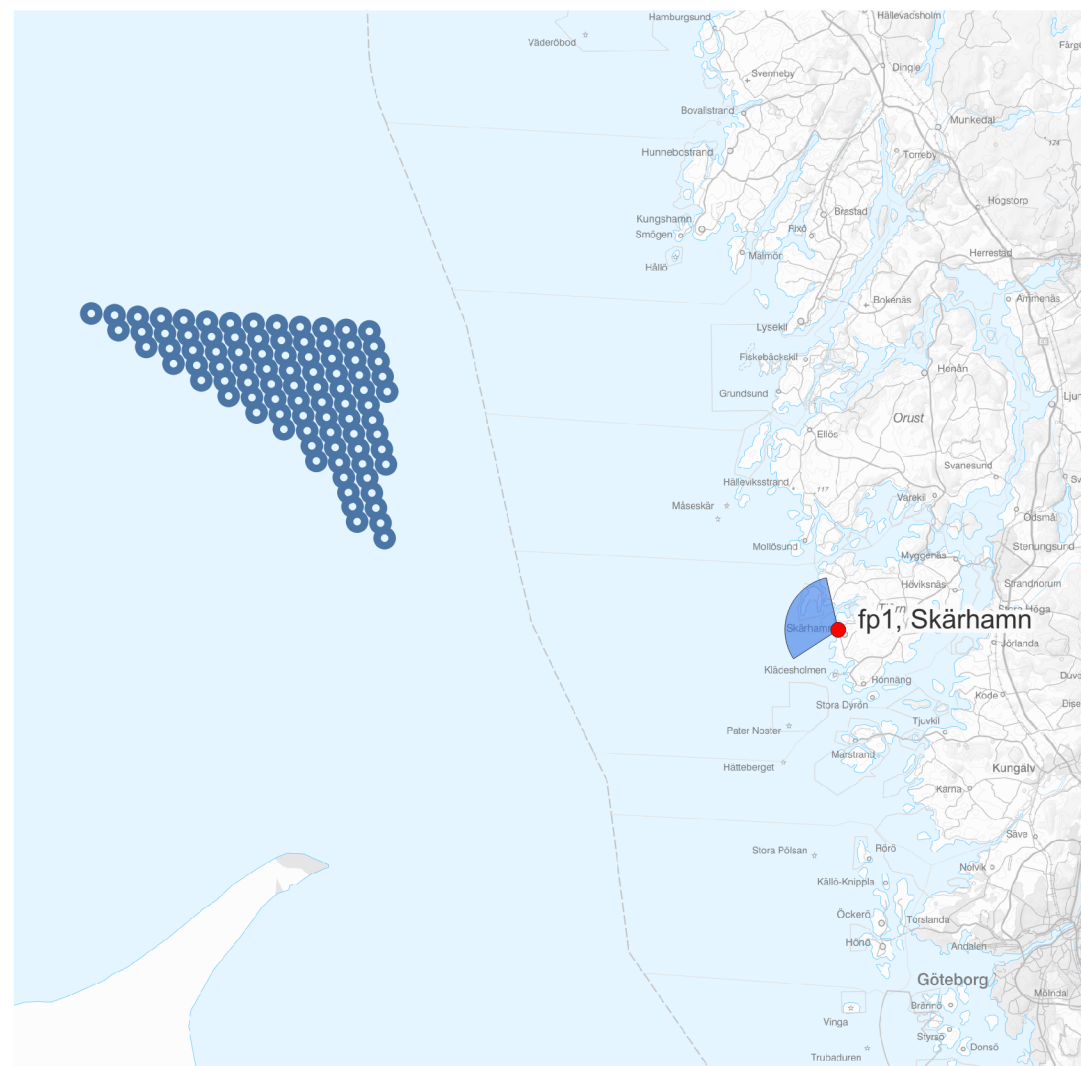

## FOTOPUNKT 1, SKÄRHAMN

Fotopunkt (SWEREF99 TM) Ost 295739 m  
Nord 6432908 m  
Fotoriktning 292°  
Fotots synfält 148° x 37°  
Tid för fotografering 2022-09-01 16:31

Avstånd till närmsta vindkraftverk 49 km  
Fotomontaget bör betraktas från dubbla avståndet av bildens höjd för att motsvara verkligheten