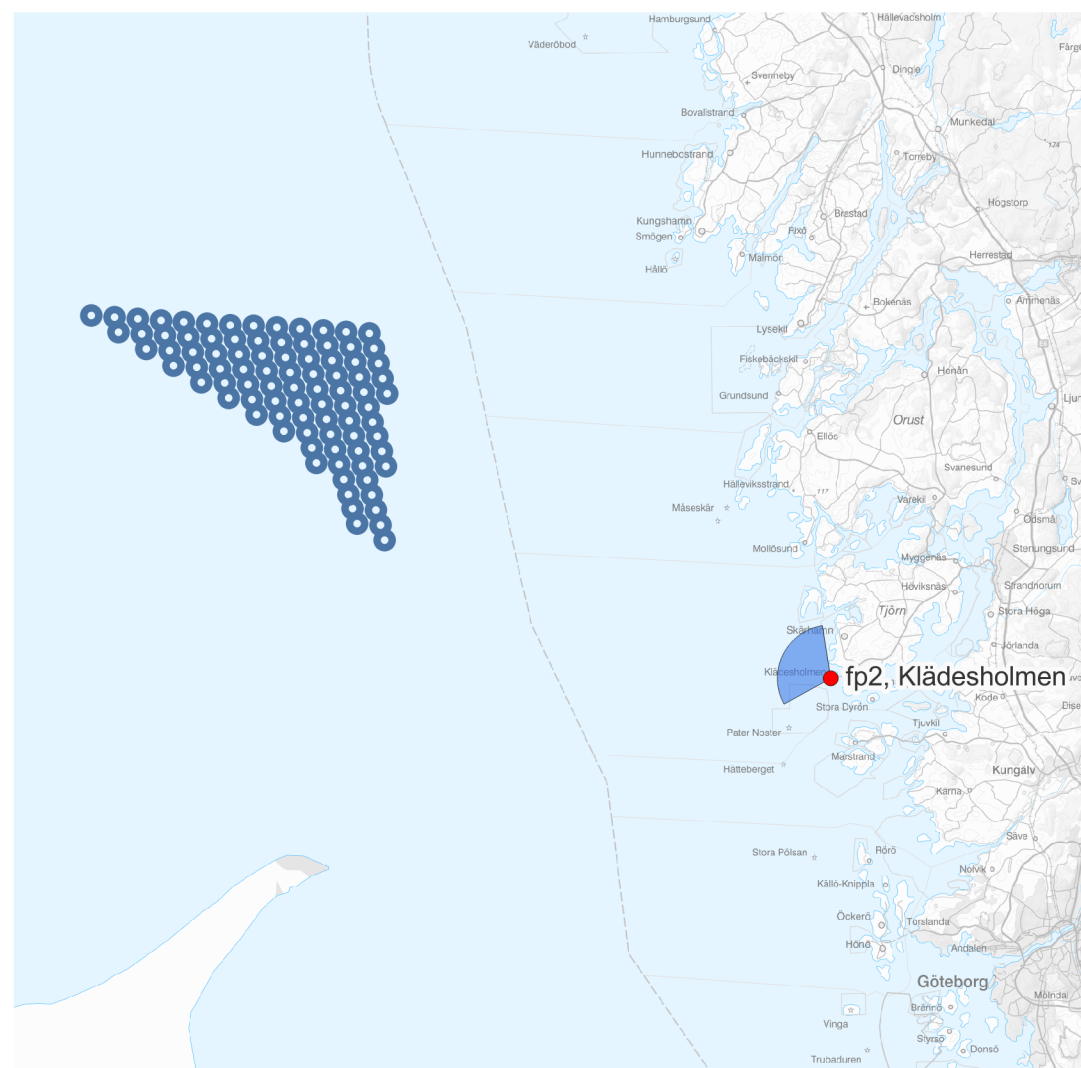

## FOTOPUNKT 2, KLÄDESHOLMEN

Fotopunkt (SWEREF99 TM) Ost 294943 m  
Nord 6427986 m  
Fotoriktning 296°  
Fotots synfält 164° x 41°  
Tid för fotografering 2022-09-01 17:11

Avstånd till närmsta vindkraftverk 49.3 km  
**Fotomontaget bör betraktas från dubbla avståndet av bildens höjd för att motsvara verkligheten**