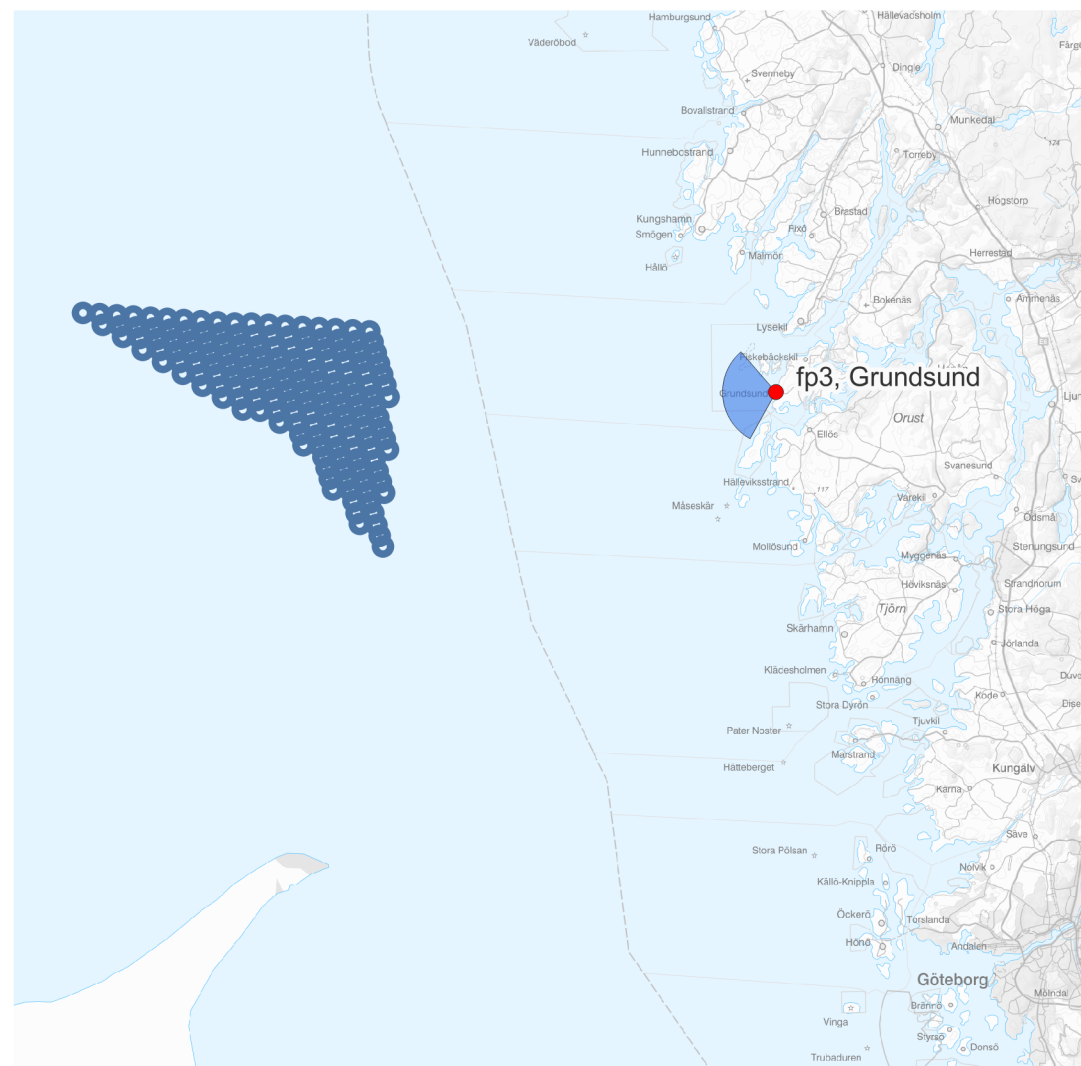

## FOTOPUNKT 3, GRUNDSUND

Fotopunkt (SWEREF99 TM) Ost 289140 m  
Nord 6458059 m  
Fotoriktning 264°  
Fotots synfält 148° x 37°  
Tid för fotografering 2022-09-01 14:27

Avstånd till närmsta vindkraftverk 41 km  
**Fotomontaget bör betraktas från dubbla avståndet av bildens höjd för att motsvara verkligheten**