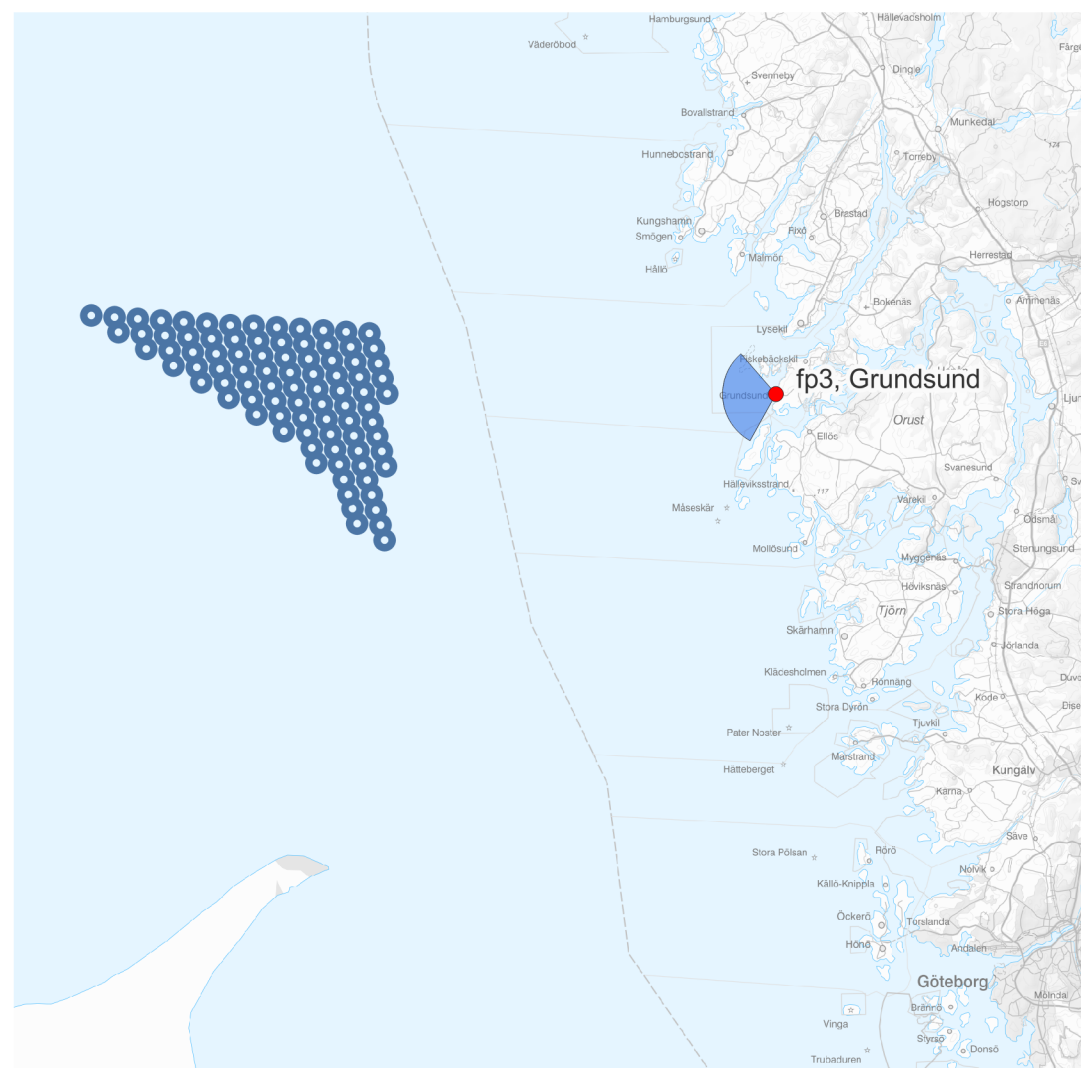

## FOTOPUNKT 3, GRUNDSUND

Fotopunkt (SWEREF99 TM) Ost 289140 m  
Nord 6458059 m  
Fotoriktning 264°  
Fotots synfält 148° x 37°  
Tid för fotografering 2022-09-01 14:27

Avstånd till närmsta vindkraftverk 41 km  
**Fotomontaget bör betraktas från dubbla avståndet av bildens höjd för att motsvara verkligheten**