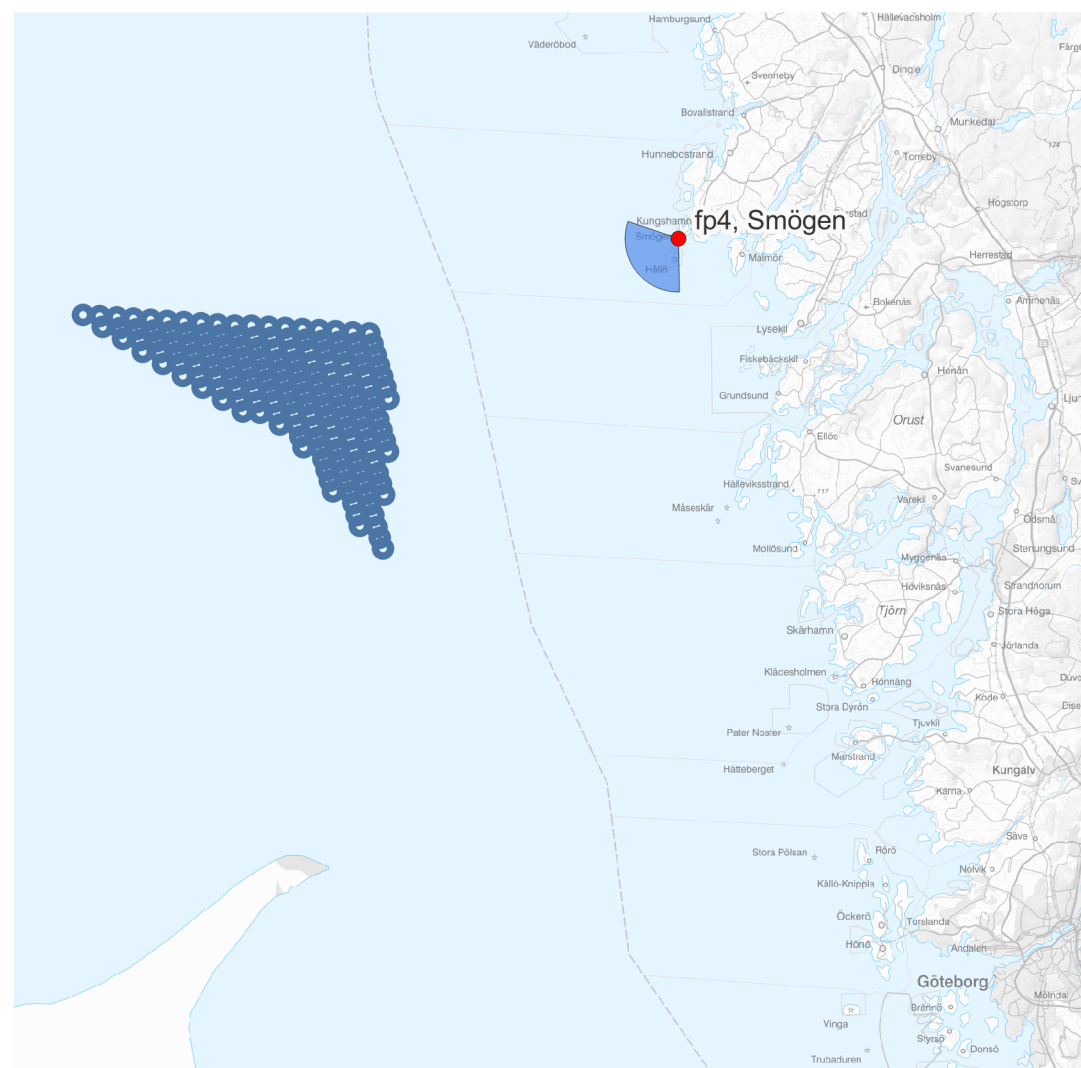

FOTOPUNKT 4, SMÖGEN

Fotopunkt (SWEREF99 TM) Ost 278825 m
Nord 6474497 m
Fotoriktning 234°
Fotots synfält 160° x 40°
Tid för fotografering 2022-09-01 08:48

Avstånd till närmsta vindkraftverk 34.2 km
Fotomontaget bör betraktas från dubbla avståndet av bildens höjd för att motsvara verkligheten