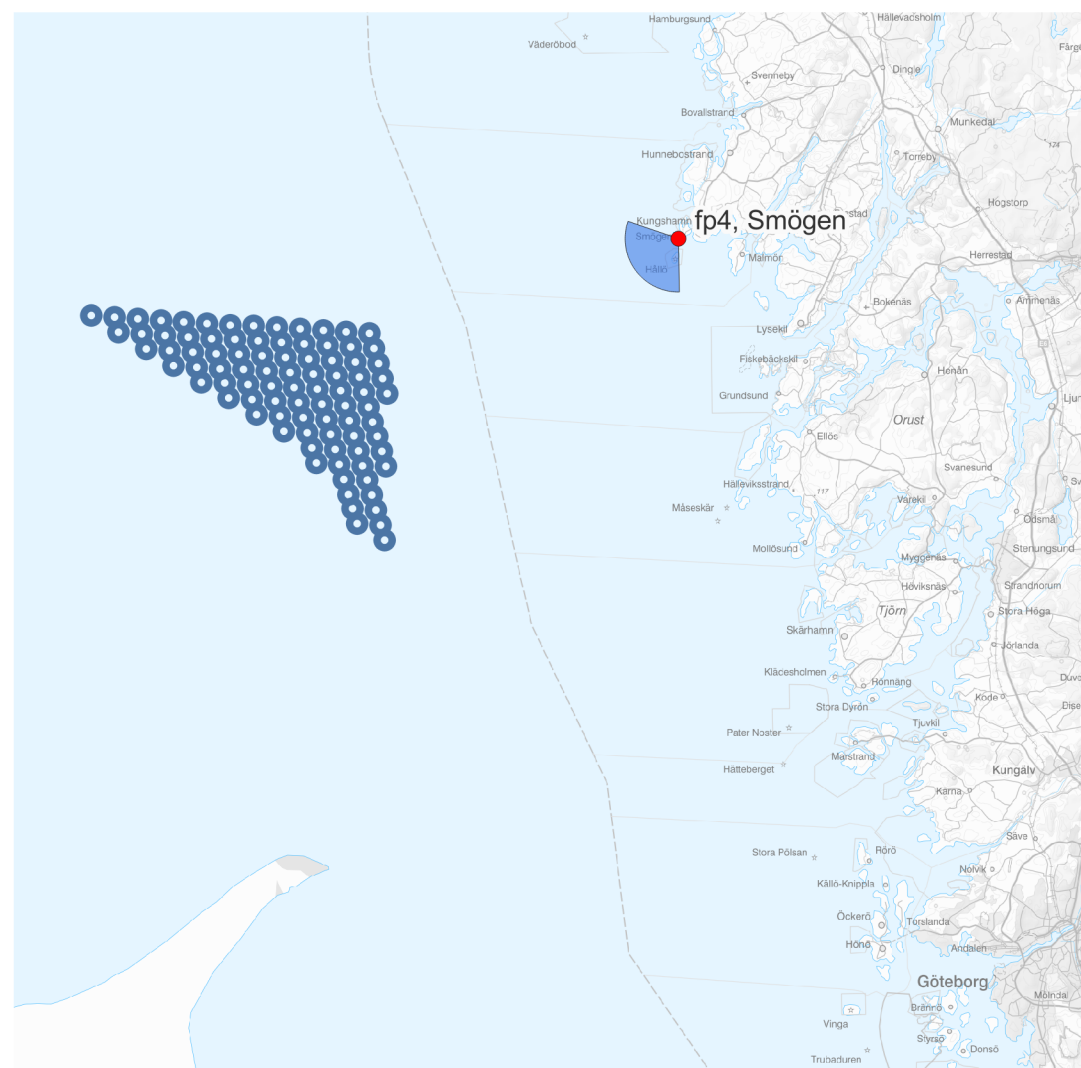

FOTOPUNKT 4, SMÖGEN

Fotopunkt (SWEREF99 TM) Ost 278825 m
Nord 6474497 m
Fotoriktning 234°
Fotots synfält 160° x 40°
Tid för fotografering 2022-09-01 08:48

Avstånd till närmsta vindkraftverk 34.2 km
Fotomontaget bör betraktas från dubbla avståndet av bildens höjd för att motsvara verkligheten