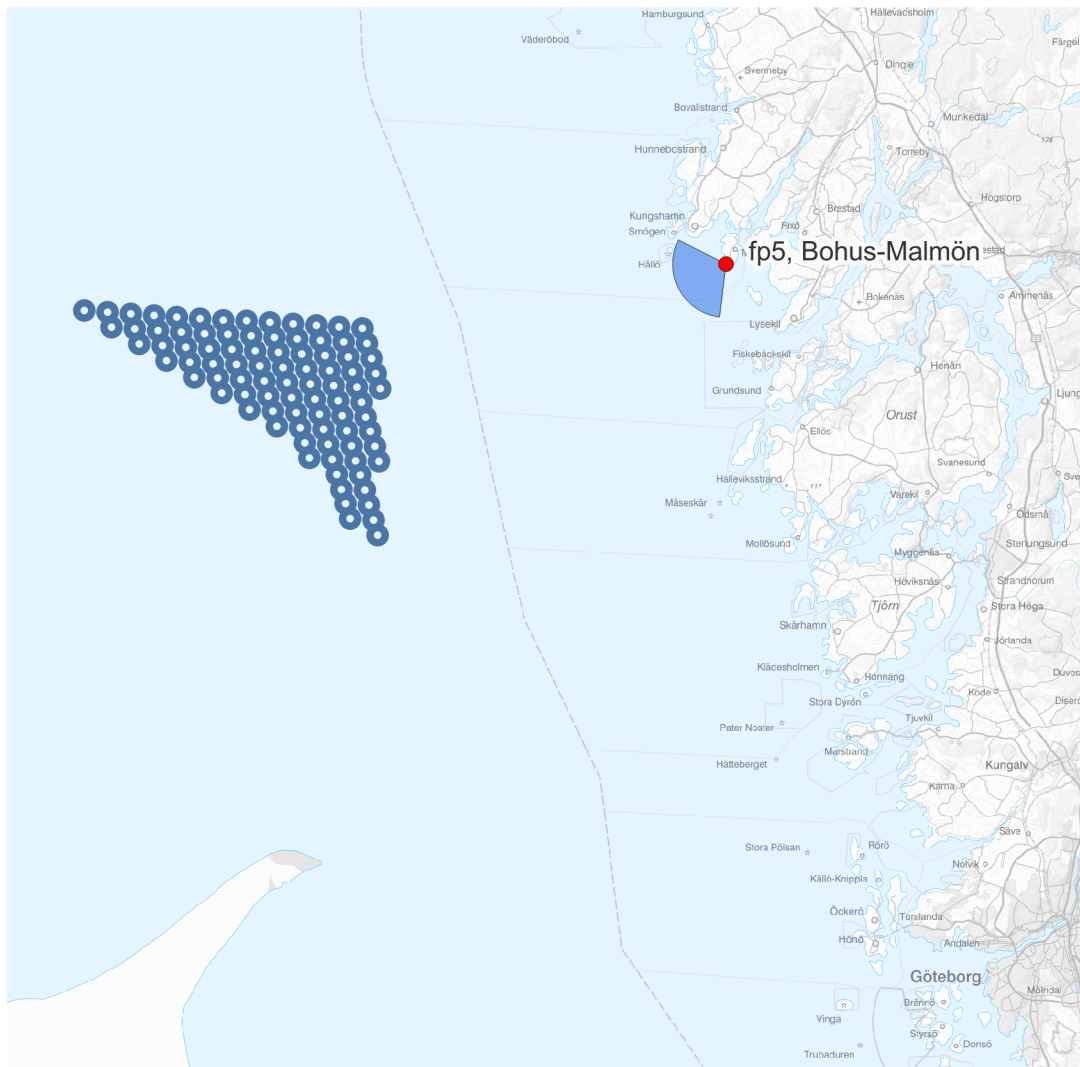

FOTOPUNKT 5, BOHUS-MALMÖN

Fotopunkt (SWEREF99 TM)	Ost 284600 m
	Nord 6471282 m
Fotoriktning	242°
Fotots synfält	160° x 40°
Tid för fotografering	2022-09-01 10:47
Avstånd till närmsta vindkraftverk	38.8 km
Fotomontaget bör betraktas från dubbla avståndet av bildens höjd för att motsvara verkligheten	