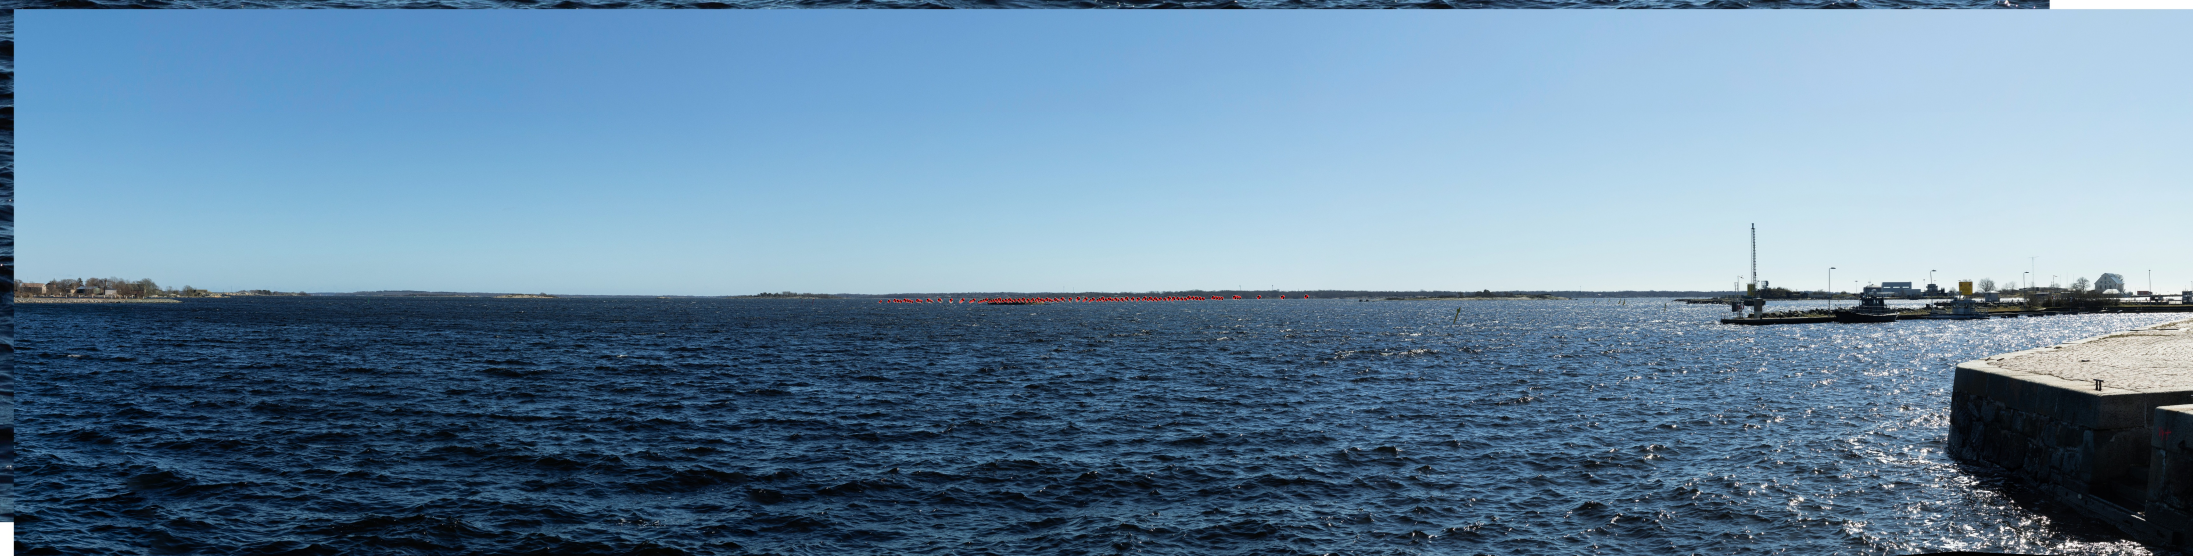

Vindpark Cirrus. Totalhöjd 265 m. Rotordiameter 240 m

FOTOPUNKT 6, KARLSKRONA

Siktpunkt (SR99TM): Ost 536 915
Nord 6 223 801
Höjd 2 m.ö.h.

Kamerans höjd: 1,6 m ovan mark
Montagets riktning: 139°
Montagets synfält: 41° x 27°

Fotograferingsdatum 2023-04-02
Fotograferingstid 14:21

Betraktelseavstånd: Dubbla avståndet av montagets höjd

Symboler som visar vindkraftverkens placering. Avstånd till närmsta vindkraftverk är cirka 62.4 km