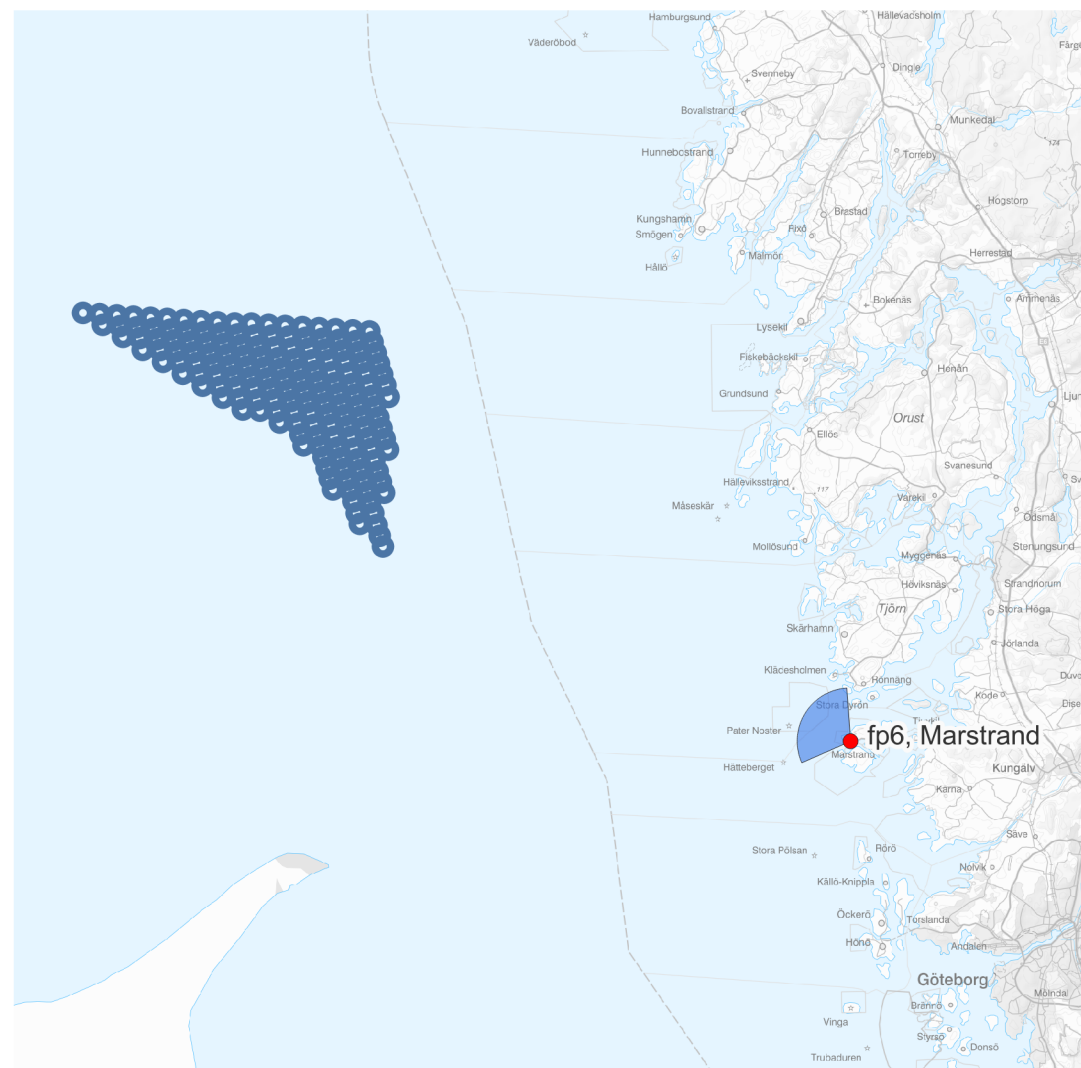

FOTOPUNKT 6, MARSTRAND

Fotopunkt (SWEREF99 TM) Ost 297040 m
Nord 6421124 m
Fotoriktning 301°
Fotots synfält 160° x 40°
Tid för fotografering 2022-09-06 09:43

Avstånd till närmsta vindkraftverk 53.6 km
Fotomontaget bör betraktas från dubbla avståndet av bildens höjd för att motsvara verkligheten