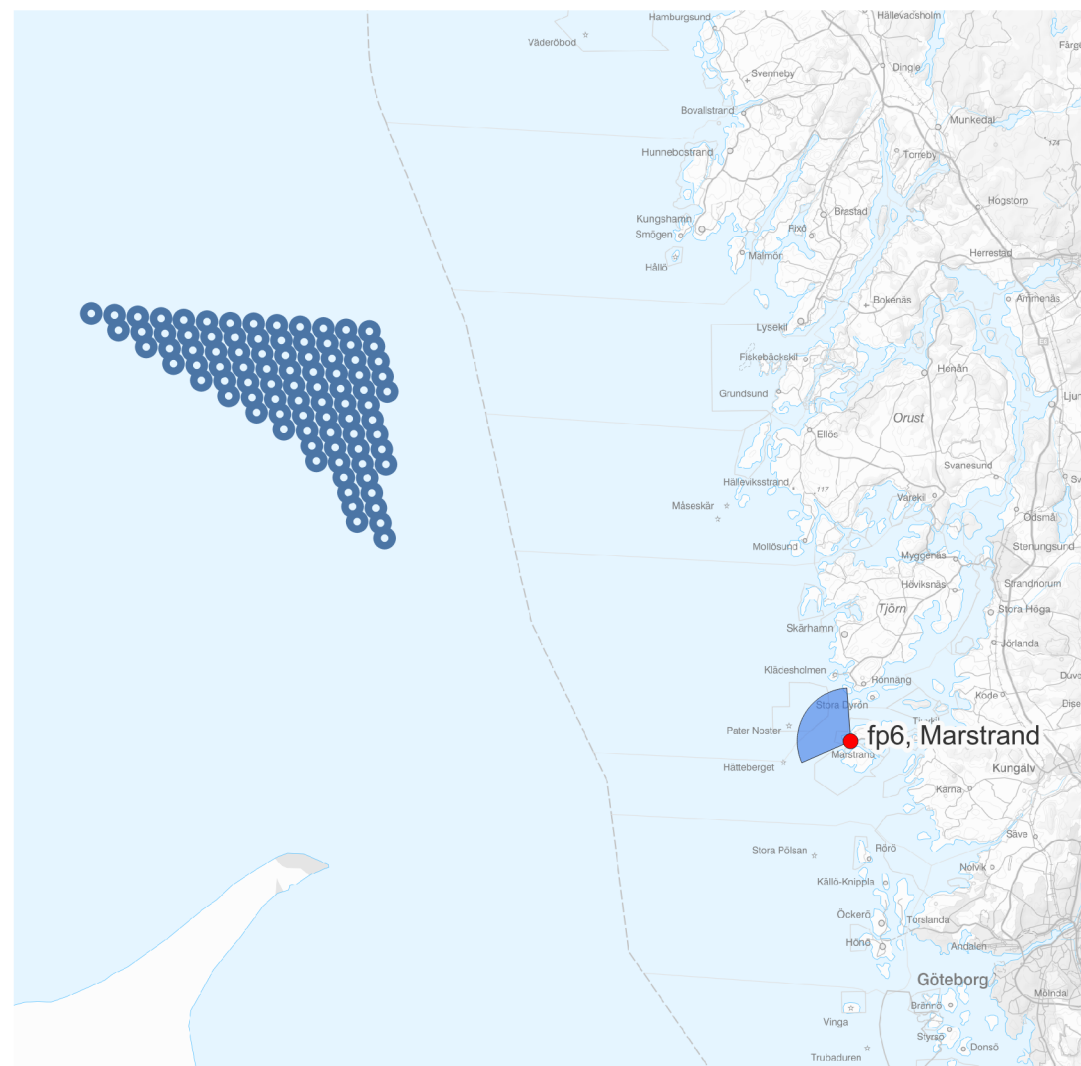

FOTOPUNKT 6, MARSTRAND

Fotopunkt (SWEREF99 TM) Ost 297040 m
Nord 6421124 m
Fotoriktning 301°
Fotots synfält 160° x 40°
Tid för fotografering 2022-09-06 09:43

Avstånd till närmsta vindkraftverk 53.6 km
Fotomontaget bör betraktas från dubbla avståndet av bildens höjd för att motsvara verkligheten